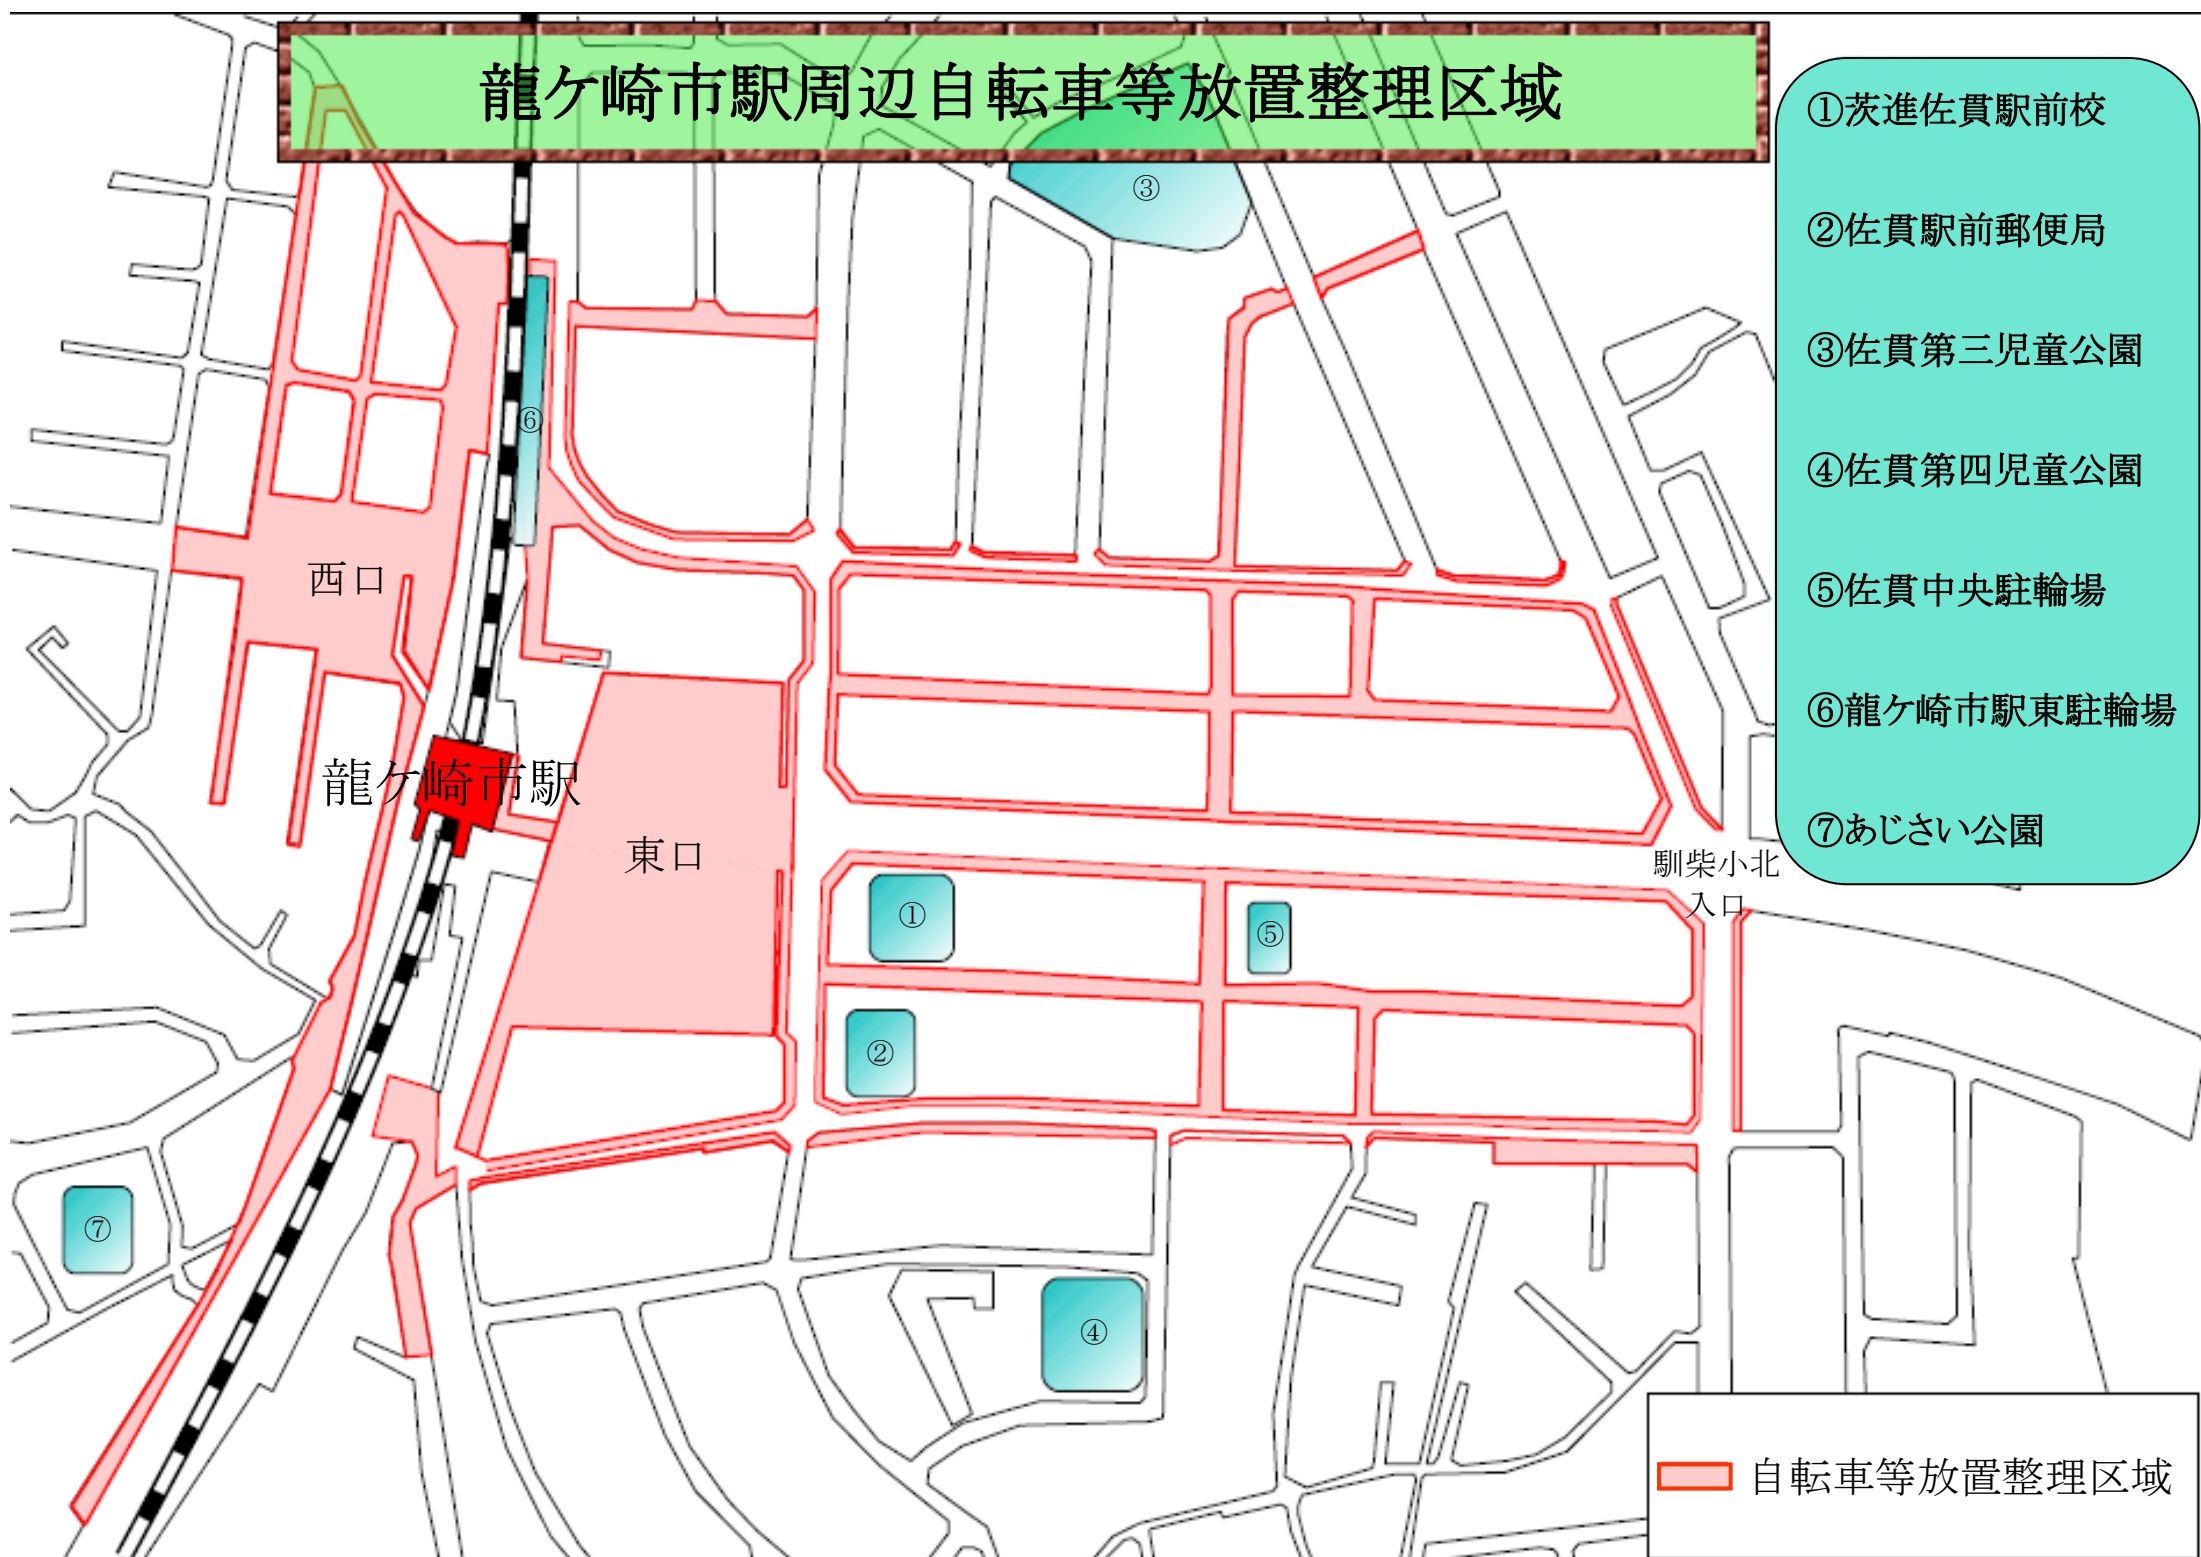

# 龍ヶ崎市駅周辺自転車等放置整理区域

- ①茨進佐貫駅前校
- ②佐貫駅前郵便局
- ③佐貫第三児童公園
- ④佐貫第四児童公園
- ⑤佐貫中央駐輪場
- ⑥龍ヶ崎市駅東駐輪場
- ⑦あじさい公園

自転車等放置整理区域