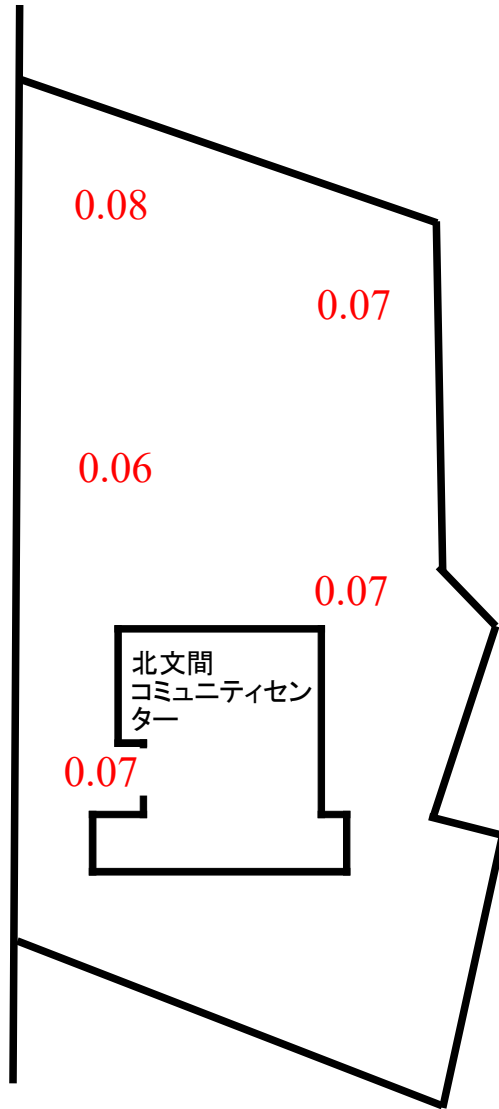

北文間コミュニティセンター敷地内 空間線量率測定結果

市道

赤字については、測定ポイントでの測定値。
単位：毎時マイクロシーベルト
測定の高さ：100cm
測定日：令和元年6月5日