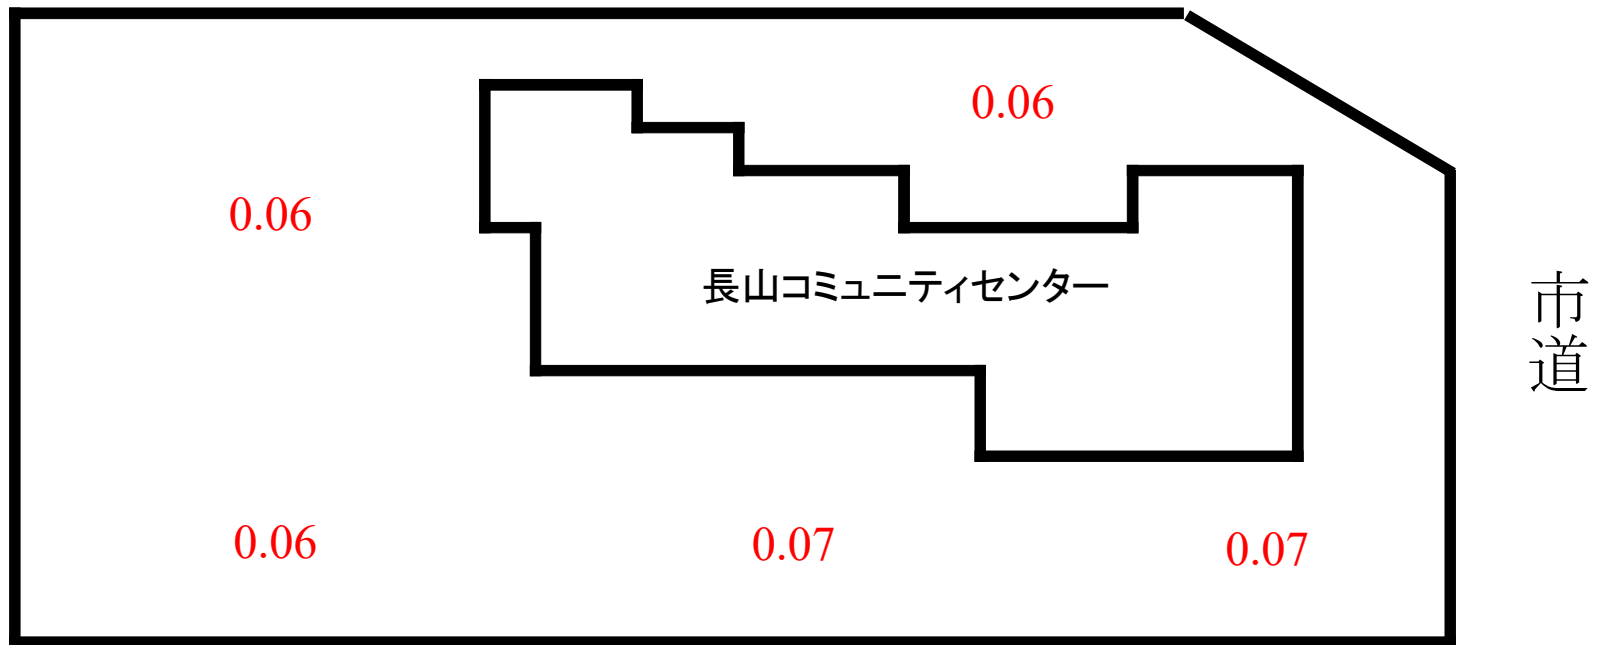

長山コミュニティセンター敷地内 空間線量率測定結果

市道

赤字については、測定ポイントでの測定値。
単位：毎時マイクロシーベルト
測定の高さ：100cm
測定日：令和元年6月5日