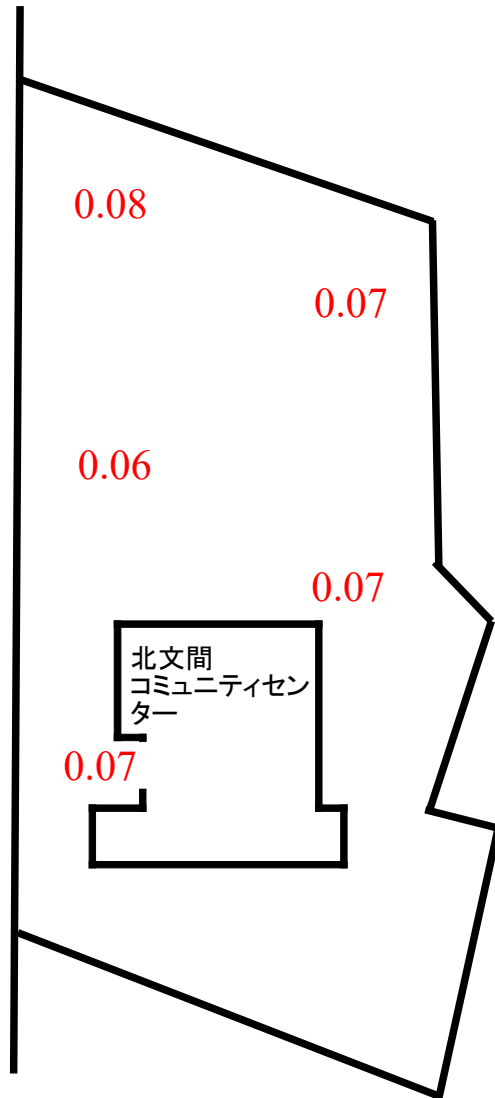

北文間コミュニティセンター敷地内 空間線量率測定結果

市道

赤字については、測定ポイントでの測定値。
単位：毎時マイクロシーベルト
測定の高さ：100cm
測定日：令和2年10月7日(水) AM
天気：晴