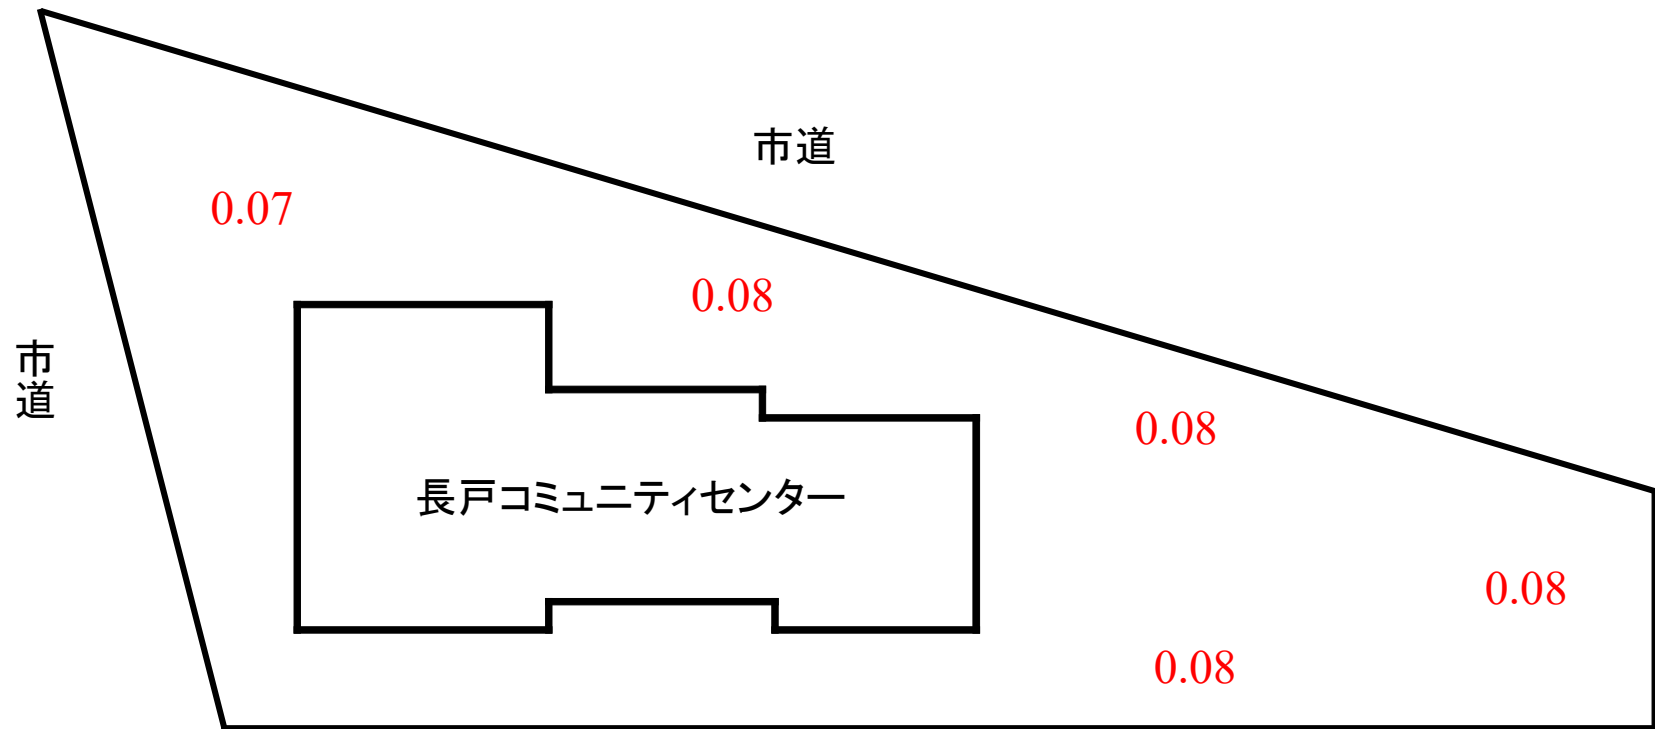

# 長戸コミュニティセンター敷地内 空間線量率測定結果

赤字については、測定ポイントでの測定値。  
単位：毎時マイクロシーベルト  
測定の高さ：100cm  
測定日：令和2年10月7日（水） AM  
天気：晴