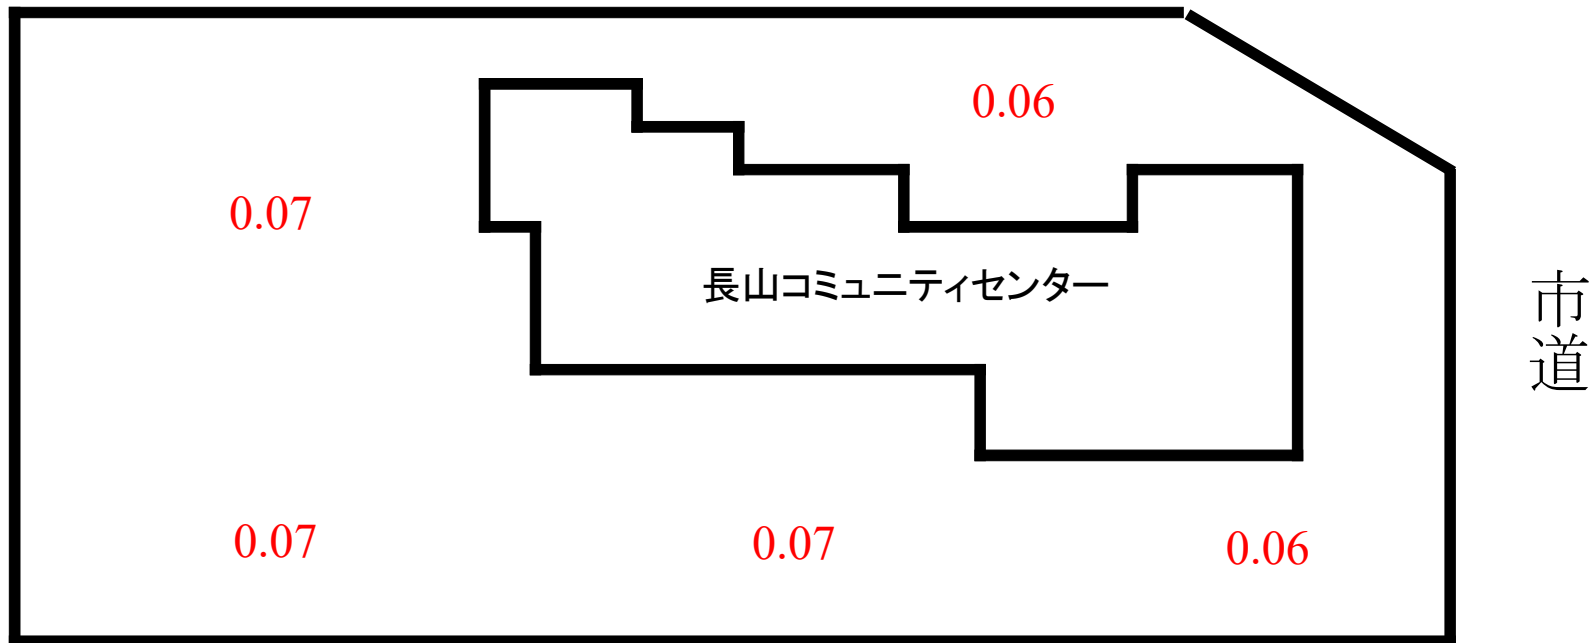

# 長山コミュニティセンター敷地内 空間線量率測定結果

市道

赤字については、測定ポイントでの測定値。

単位：毎時マイクロシーベルト

測定の高さ：100cm

測定日：令和2年10月6日(火) AM

天気：晴