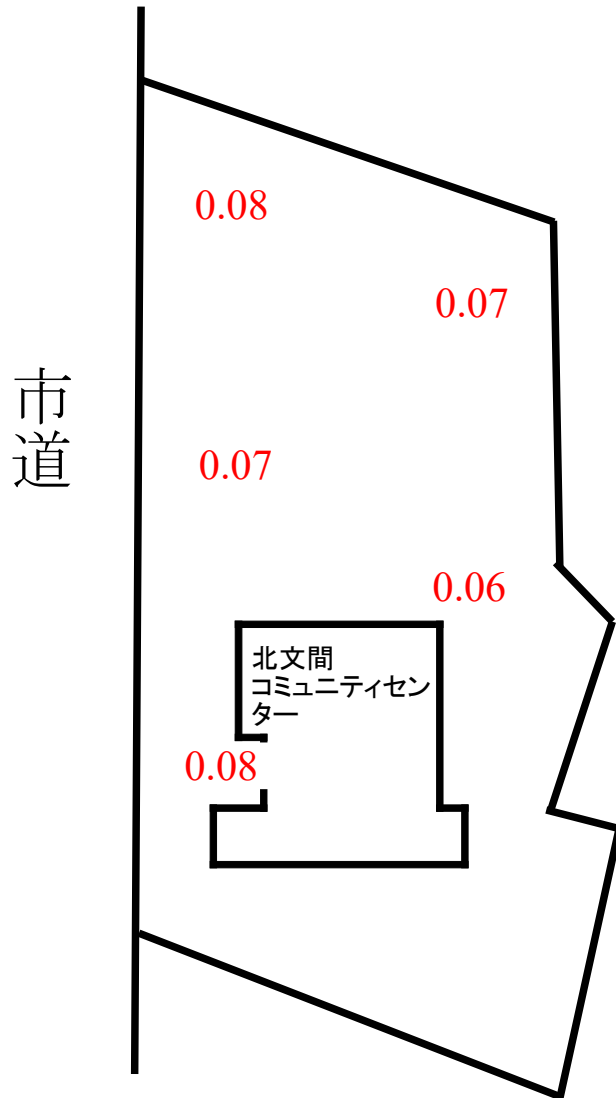

# 北文間コミュニティセンター敷地内 空間線量率測定結果

赤字については、測定ポイントでの測定値。  
単位：毎時マイクロシーベルト  
測定の高さ：100cm  
測定日：令和3年6月29日(火) PM  
天気：くもり