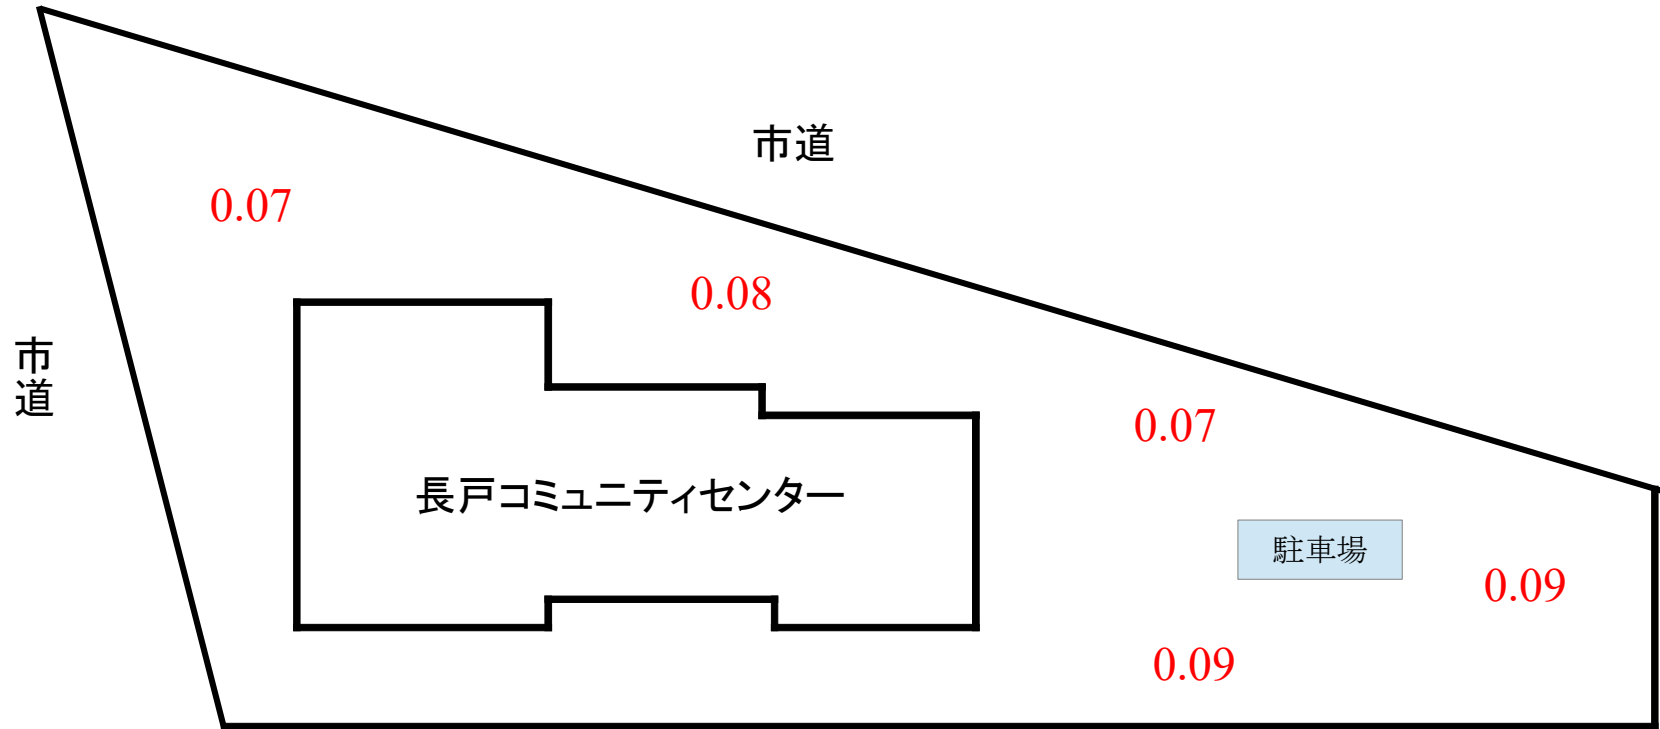

長戸コミュニティセンター敷地内 空間線量率測定結果

赤字については、測定ポイントでの測定値。
単位：毎時マイクロシーベルト
測定の高さ：100cm
測定日：令和3年7月16日(金) AM
天気：晴