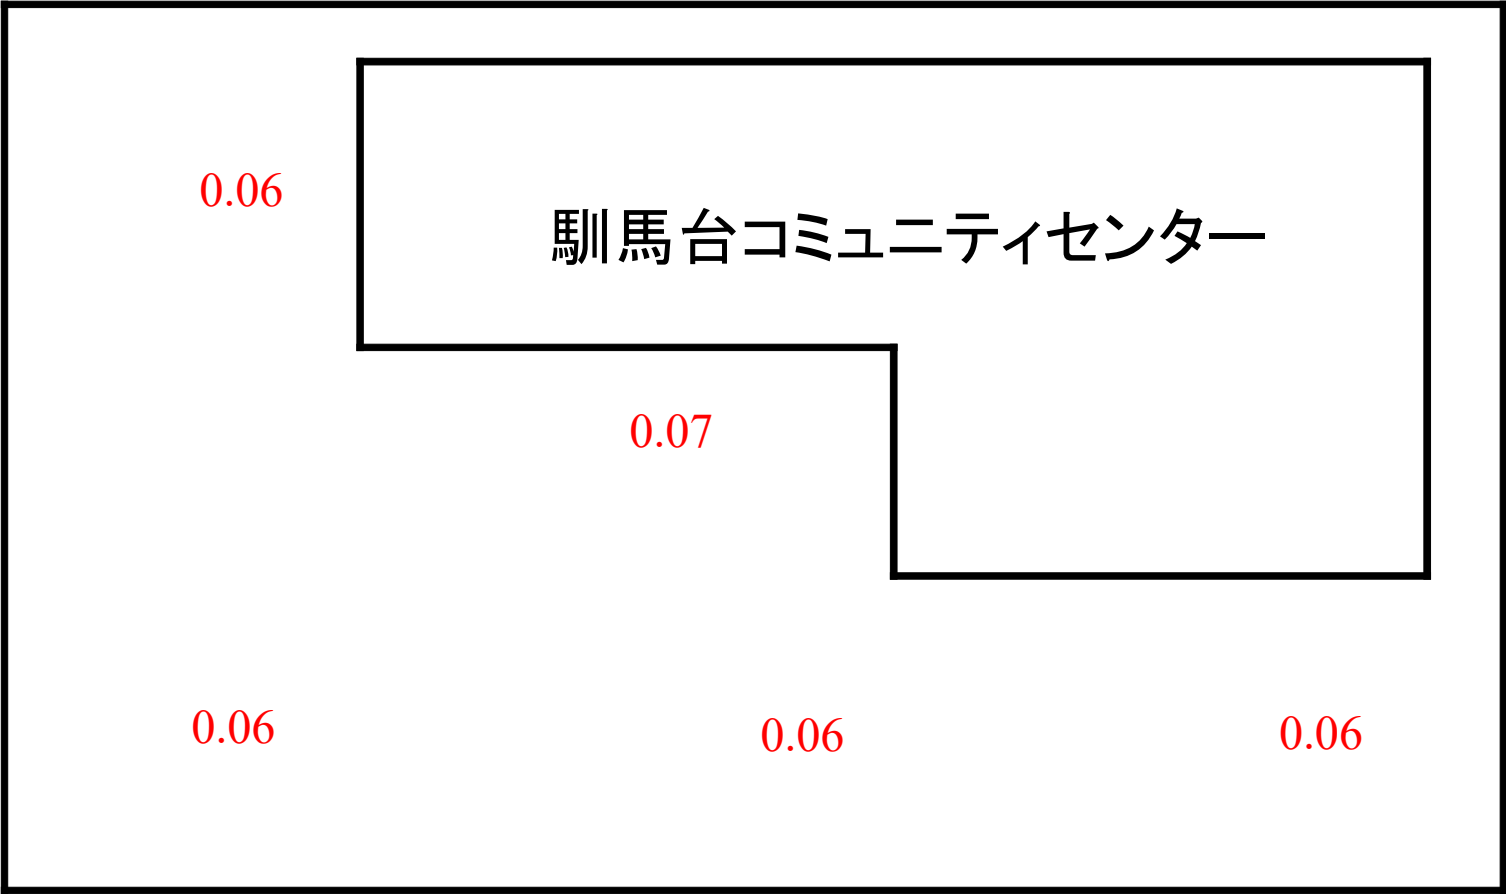

# 駒馬台コミュニティセンター敷地内 空間線量率測定結果

市道

赤字については、測定ポイントでの測定値。  
単位：毎時マイクロシーベルト  
測定の高さ：100cm  
測定日：令和3年6月30日（水）PM  
天気：くもり