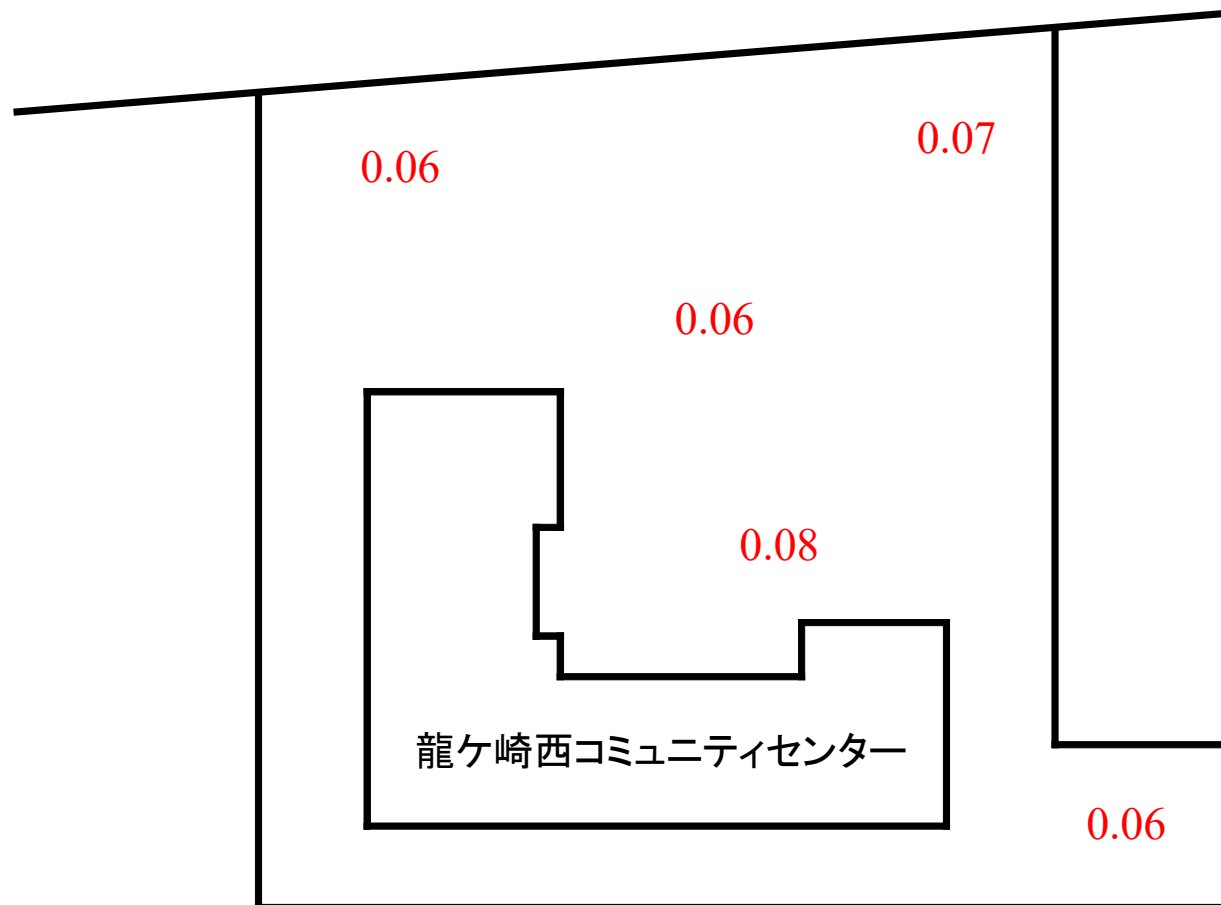

龍ヶ崎西コミュニティセンター敷地内 空間線量率測定結果

赤字については、測定ポイントでの測定値。

単位：毎時マイクロシーベルト

測定の高さ：100cm

測定日：令和3年6月30日（水） PM

天気：くもり