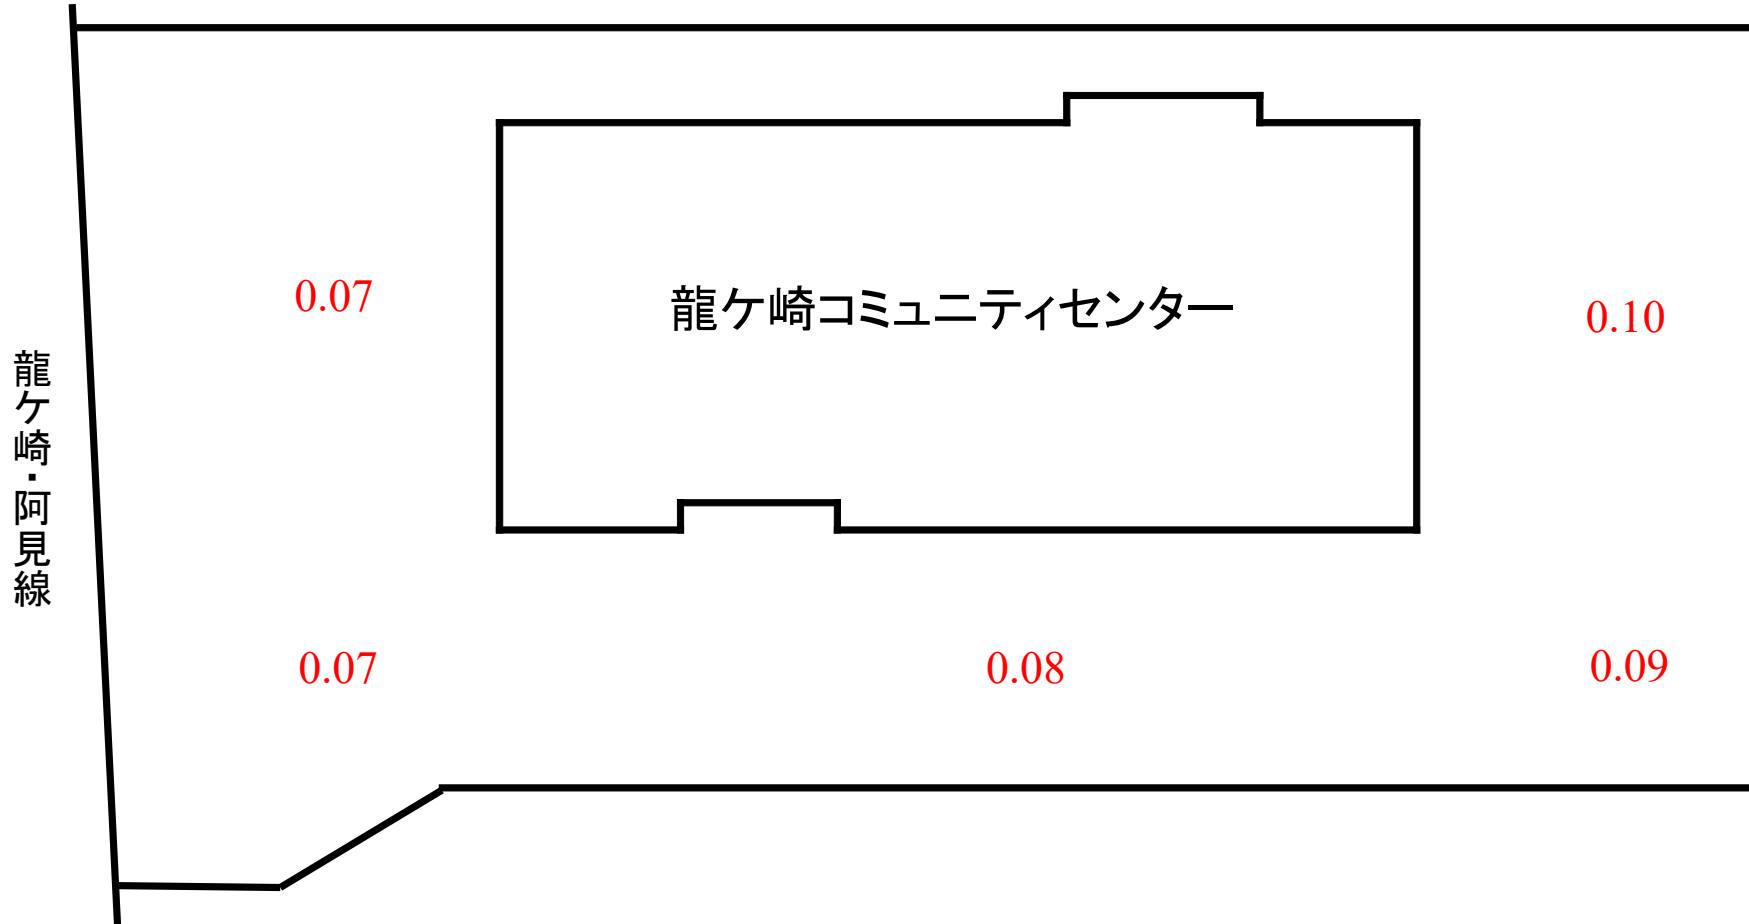

# 龍ヶ崎コミュニティセンター敷地内 空間線量率測定結果

赤字については、測定ポイントでの測定値。  
単位：毎時マイクロシーベルト  
測定の高さ：100cm  
測定日：令和元年6月5日