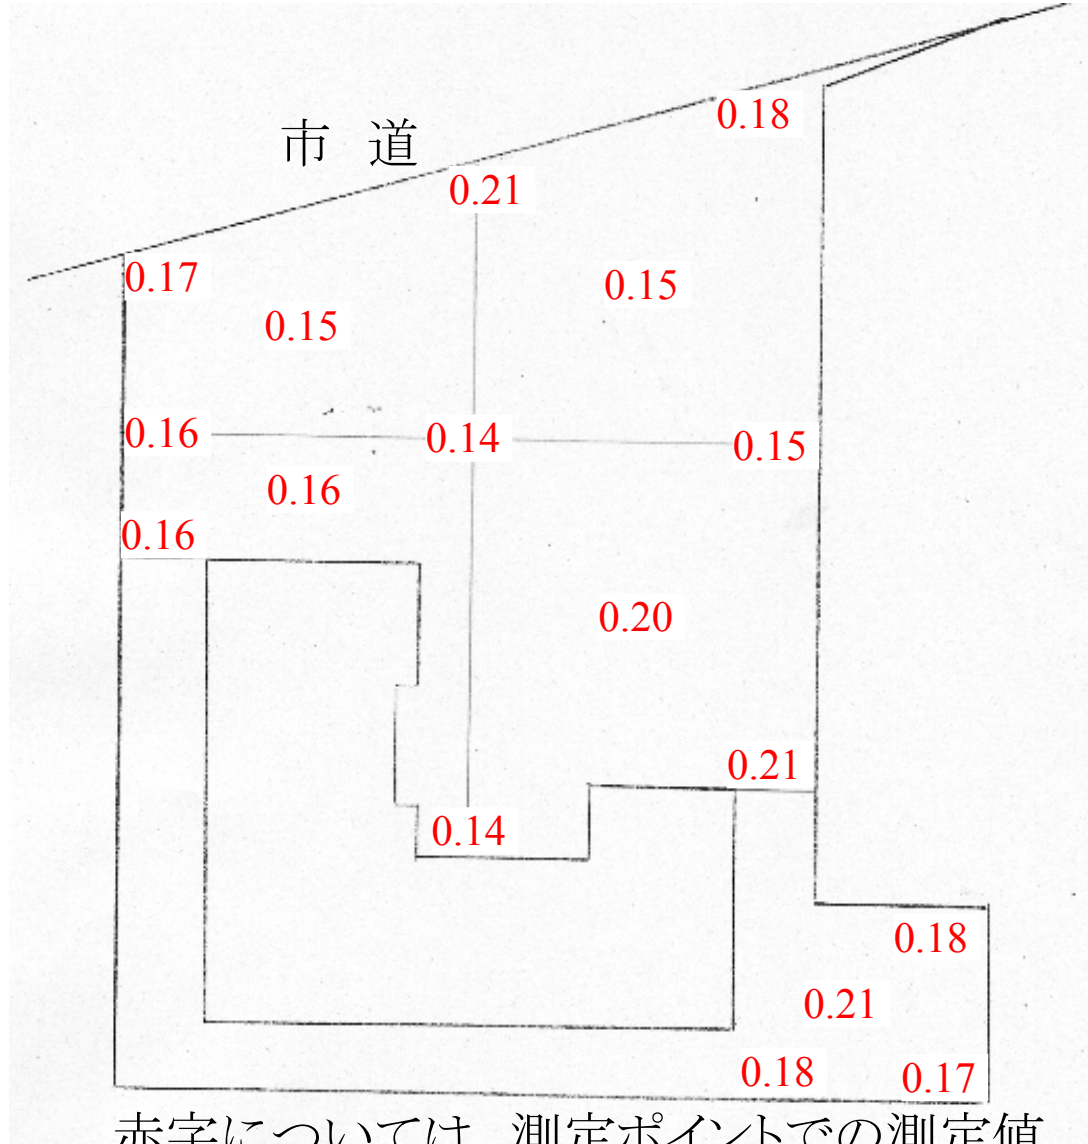

龍ヶ崎西コミュニティセンター敷地内 放射線量測定結果

赤字については、測定ポイントでの測定値。

単位: 毎時マイクロシーベルト

測定の高さ: 100cm

測定日: 平成24年11月5日