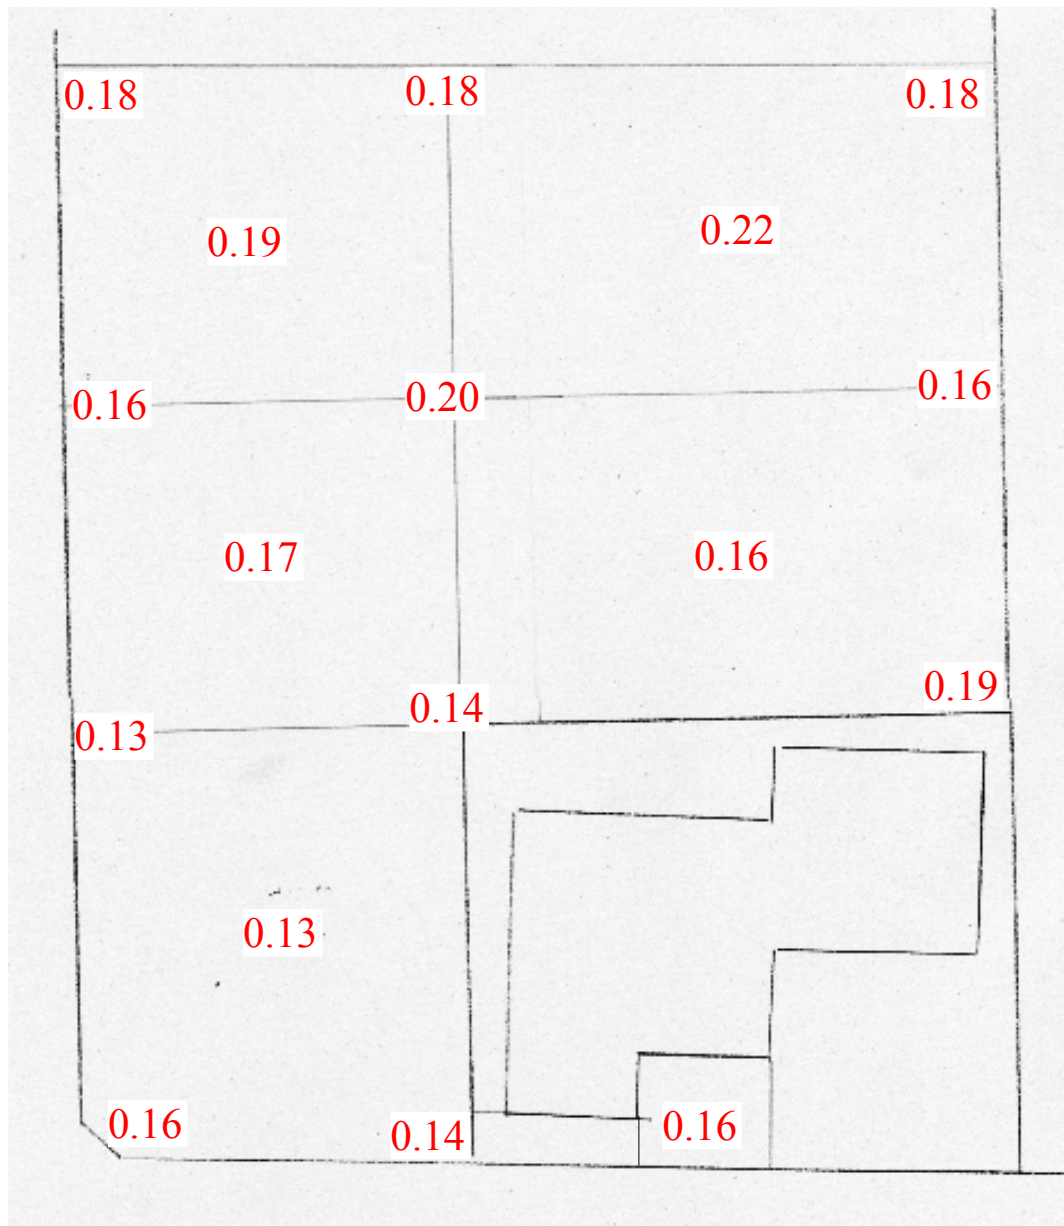

市道

市道

松葉コミュニティセンター敷地内 放射線量測定結果

赤字については、測定ポイントでの測定値。
単位：毎時マイクロシーベルト
測定の高さ：100cm
測定日：平成24年11月5日