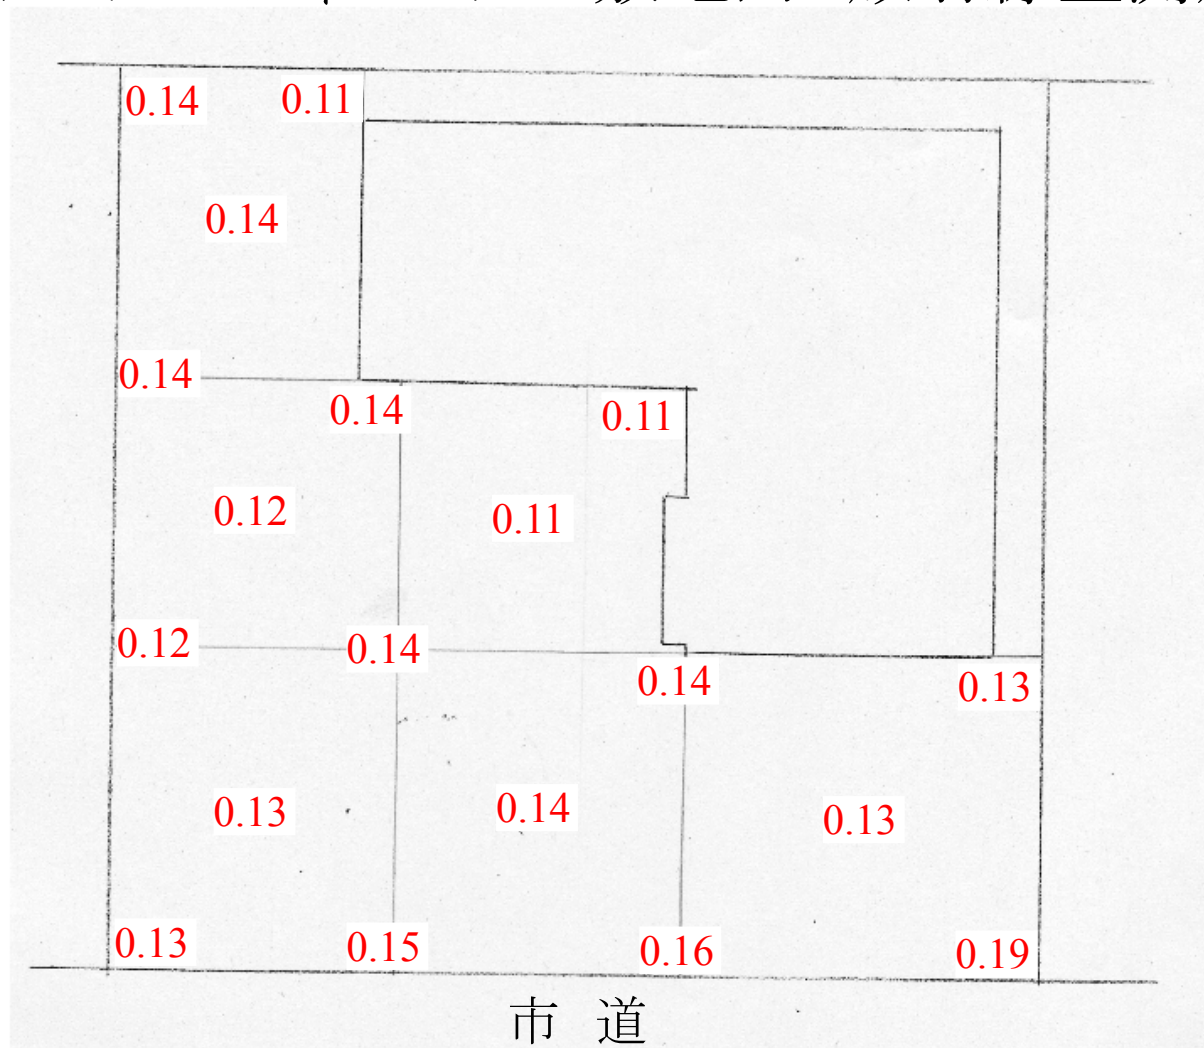

# 駒馬台コミュニティセンター敷地内 放射線量測定結果

赤字については、測定ポイントでの測定値。  
単位:毎時マイクロシーベルト  
測定の高さ:100cm  
測定日:平成24年11月5日