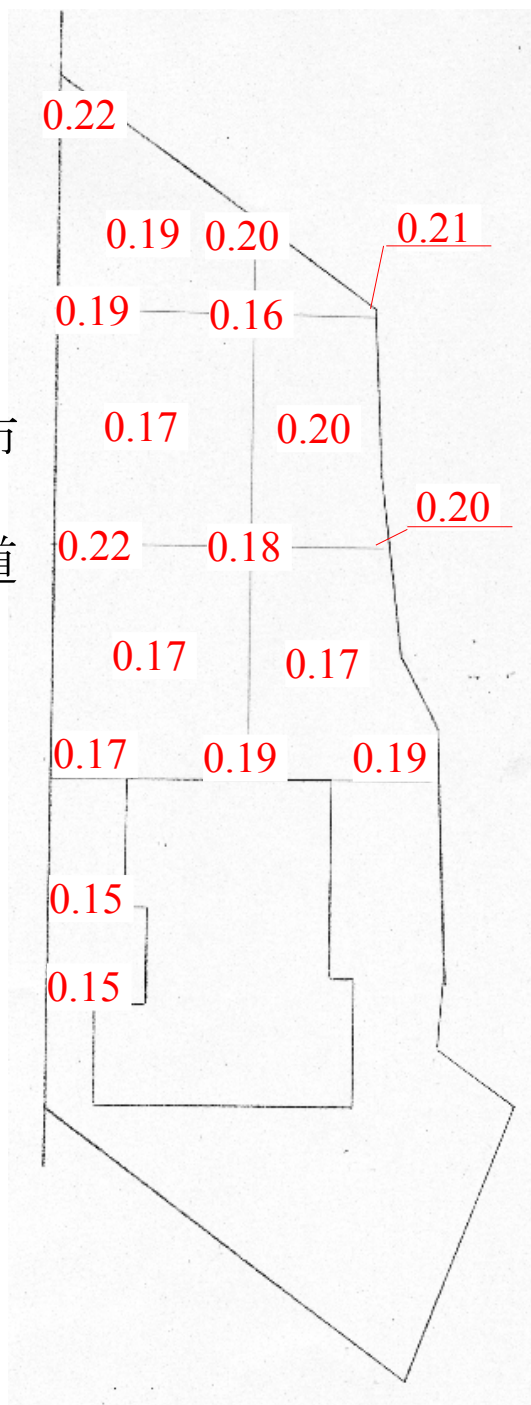

市
道

北文間コミュニティセンター敷地内 放射線量測定結果

赤字については、測定ポイントでの測定値。
単位：毎時マイクロシーベルト
測定の高さ：100cm
測定日：平成24年11月5日