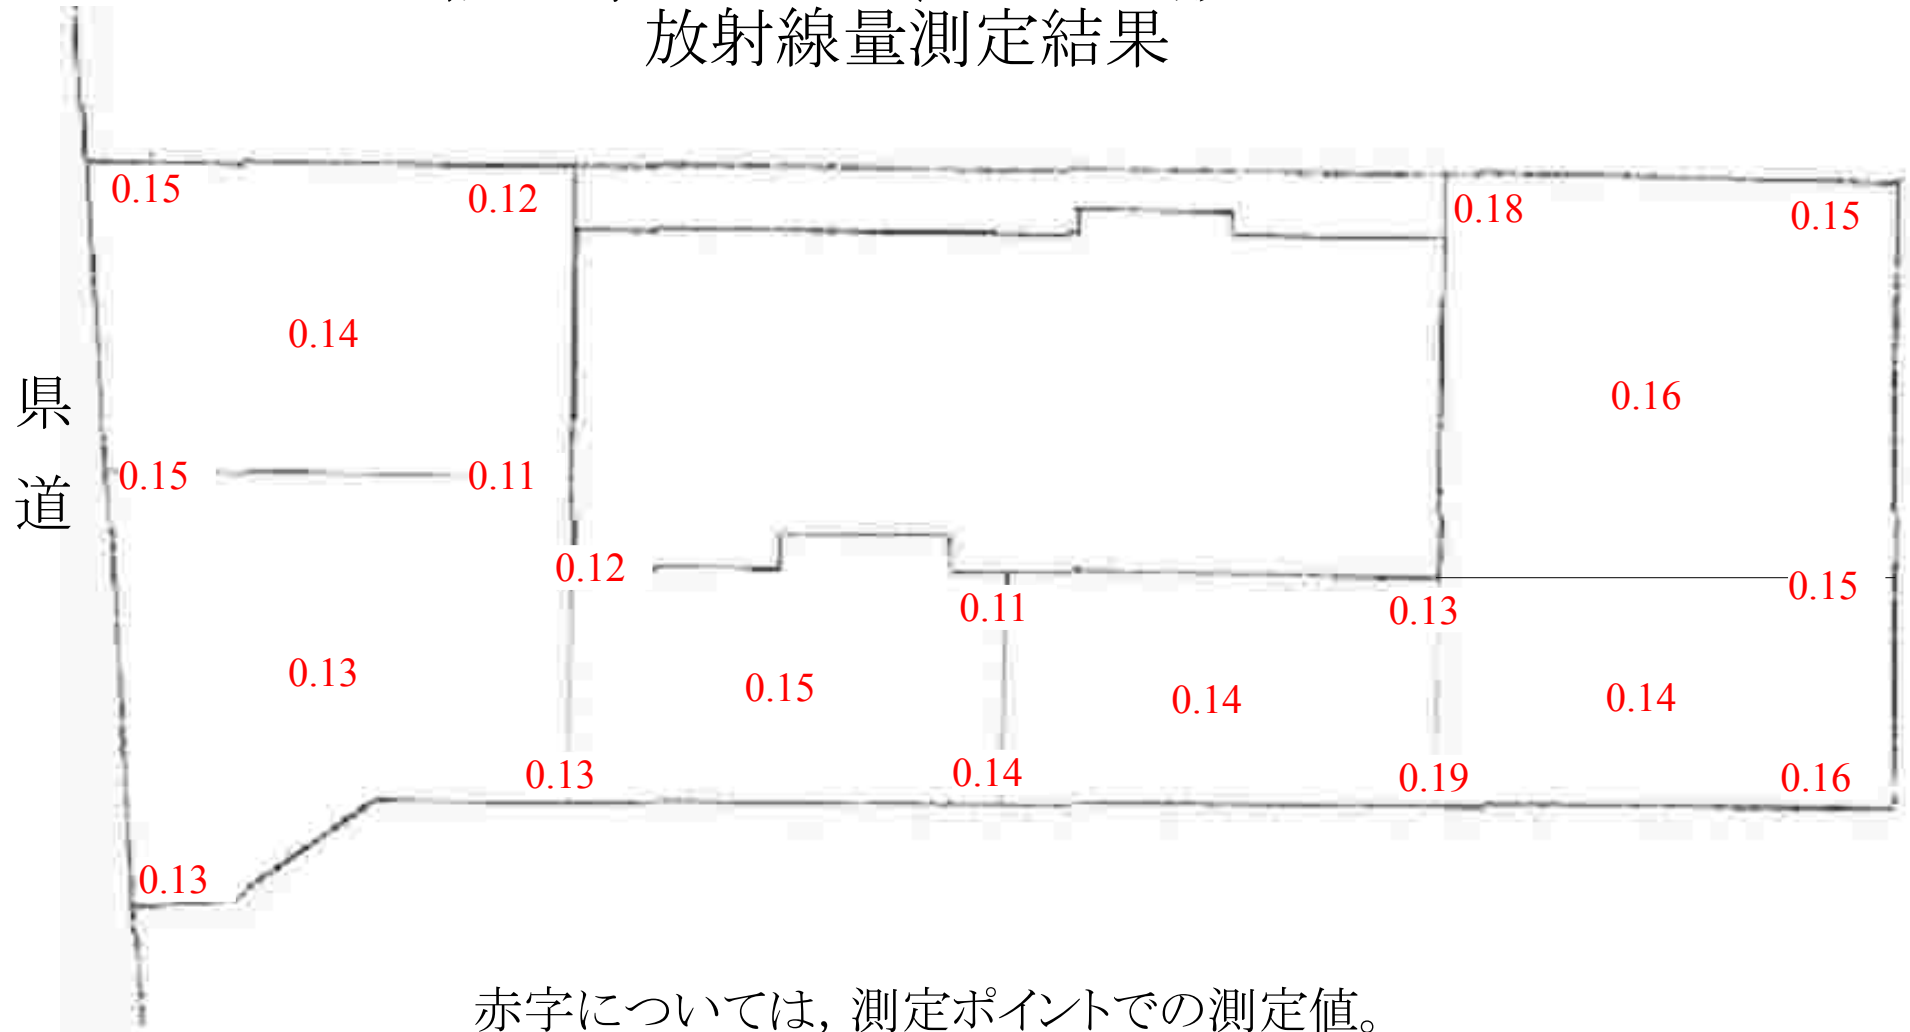

# 龍ヶ崎コミュニティセンター敷地内 放射線量測定結果

赤字については、測定ポイントでの測定値。  
単位: 毎時マイクロシーベルト  
測定の高さ: 100cm  
測定日: 平成25年8月7日