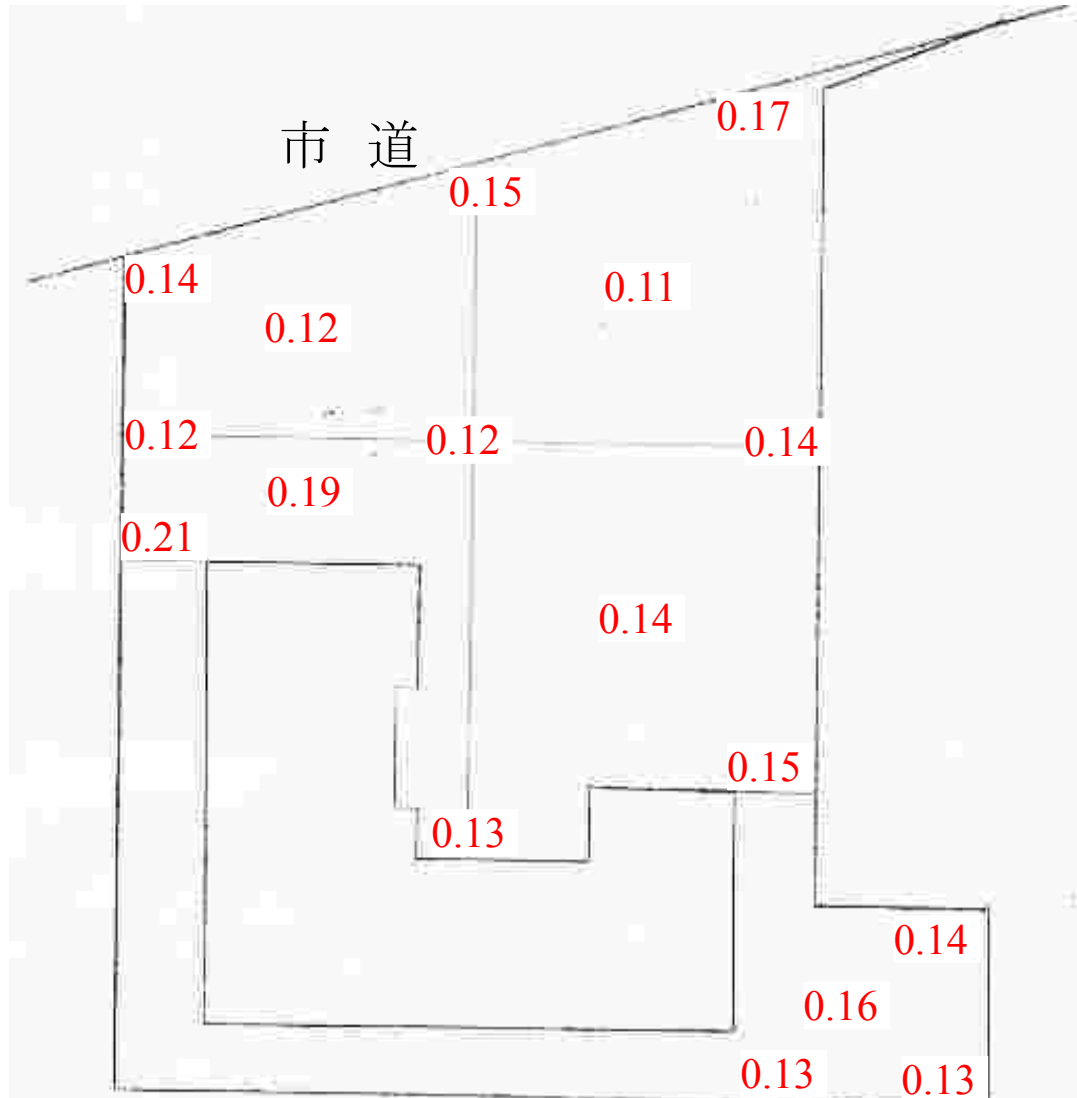

龍ヶ崎西コミュニティセンター敷地内 放射線量測定結果

赤字については、測定ポイントでの測定値。

単位: 毎時マイクロシーベルト

測定の高さ: 100cm

測定日: 平成25年8月6日