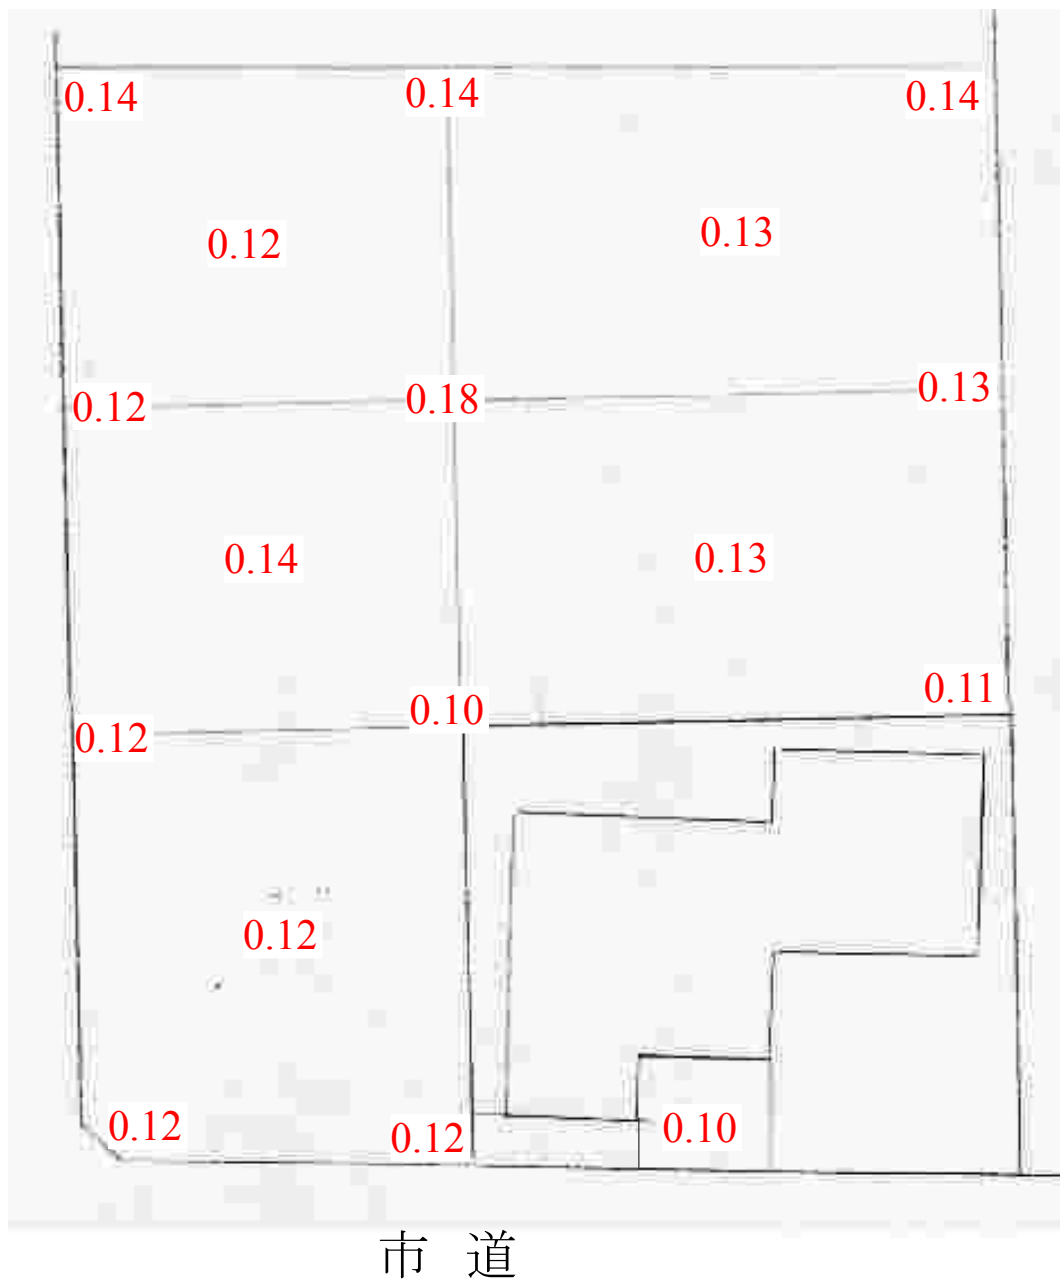

市道

松葉コミュニティセンター敷地内 放射線量測定結果

赤字については、測定ポイントでの測定値。
単位：毎時マイクロシーベルト
測定の高さ：100cm
測定日：平成25年8月6日