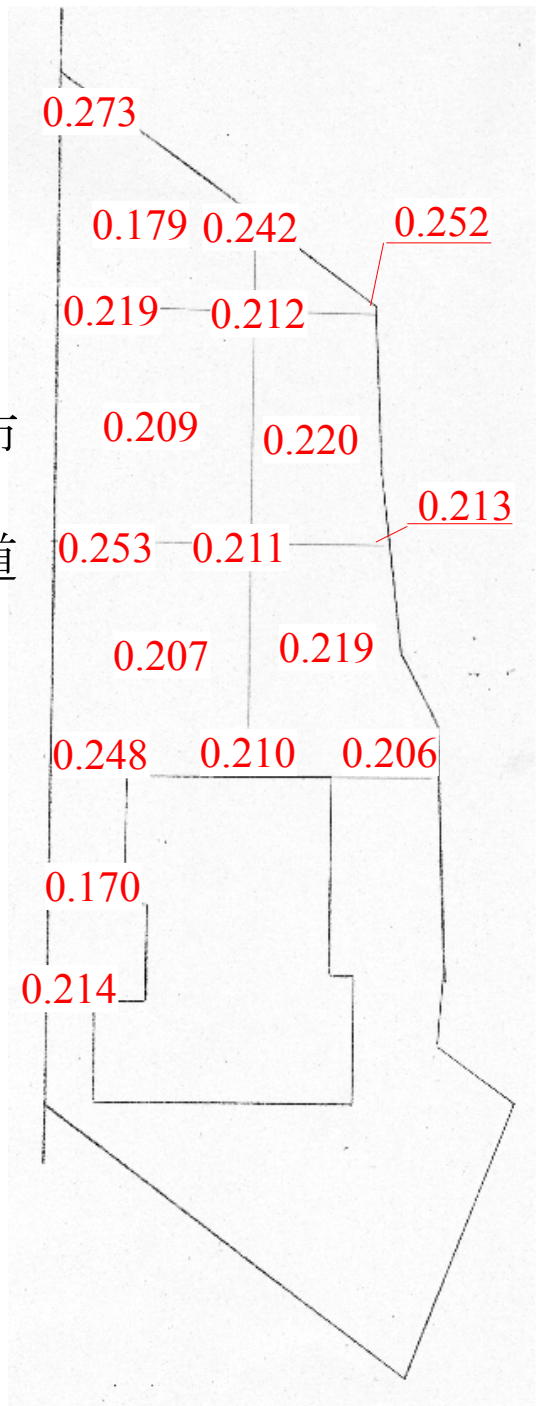

市
道

北文間コミュニティセンター敷地内 放射線量測定結果

赤字については、測定ポイントでの測定値。
単位：毎時マイクロシーベルト
測定の高さ：100cm
測定日：平成24年3月6日