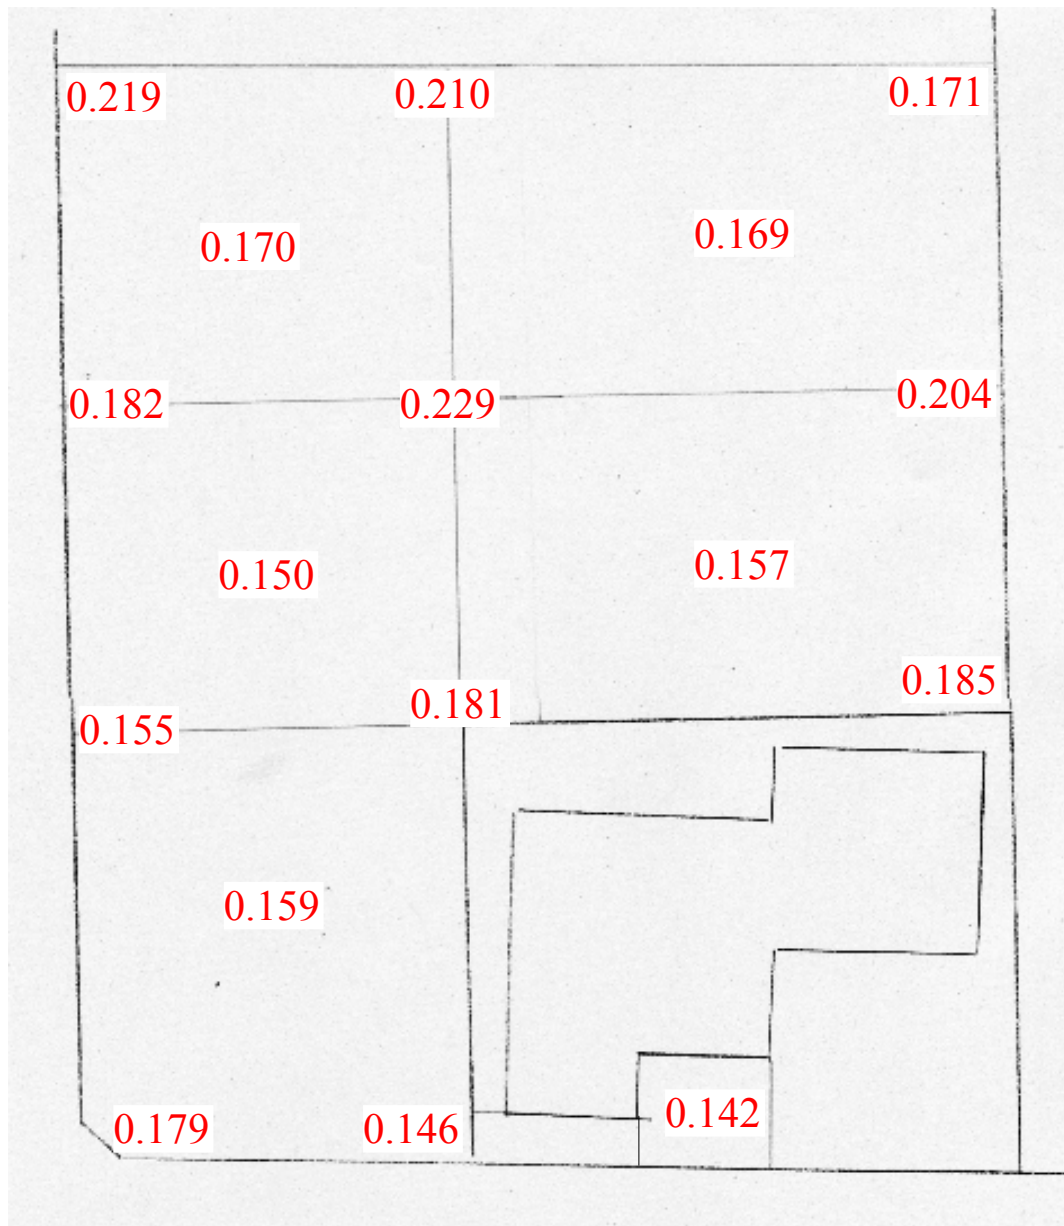

市道

市道

## 松葉コミュニティセンター敷地内 放射線量測定結果

赤字については、測定ポイントでの測定値。  
単位：毎時マイクロシーベルト  
測定の高さ：100cm  
測定日：平成24年3月7日