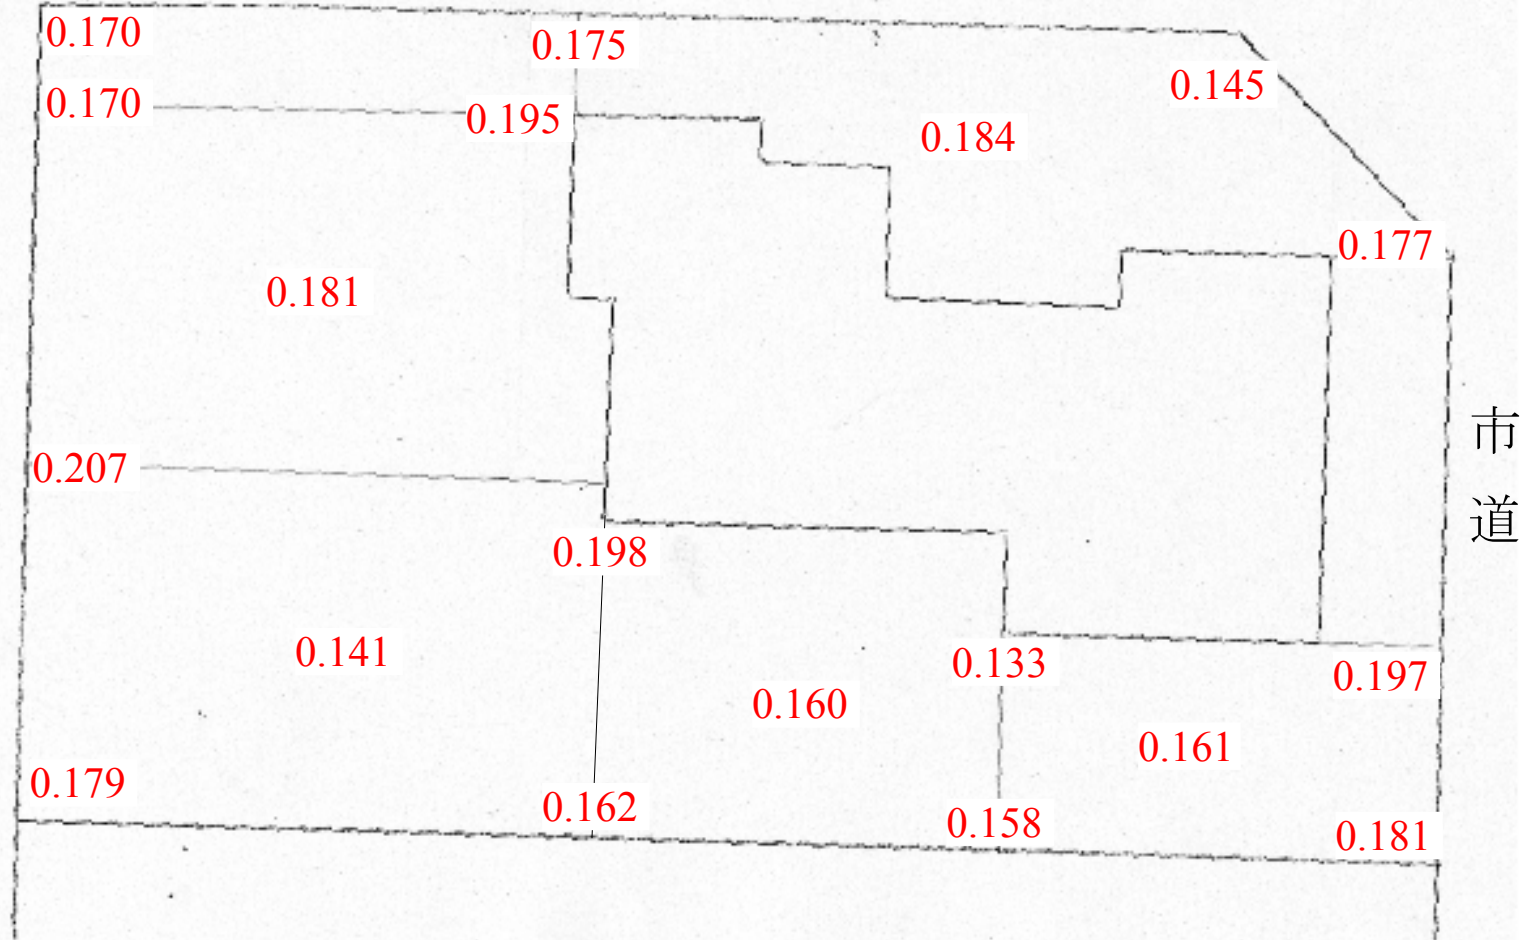

# 長山コミュニティセンター敷地内 放射線量測定結果

市道

赤字については、測定ポイントでの測定値。

単位：毎時マイクロシーベルト

測定の高さ：100cm

測定日：平成24年3月7日