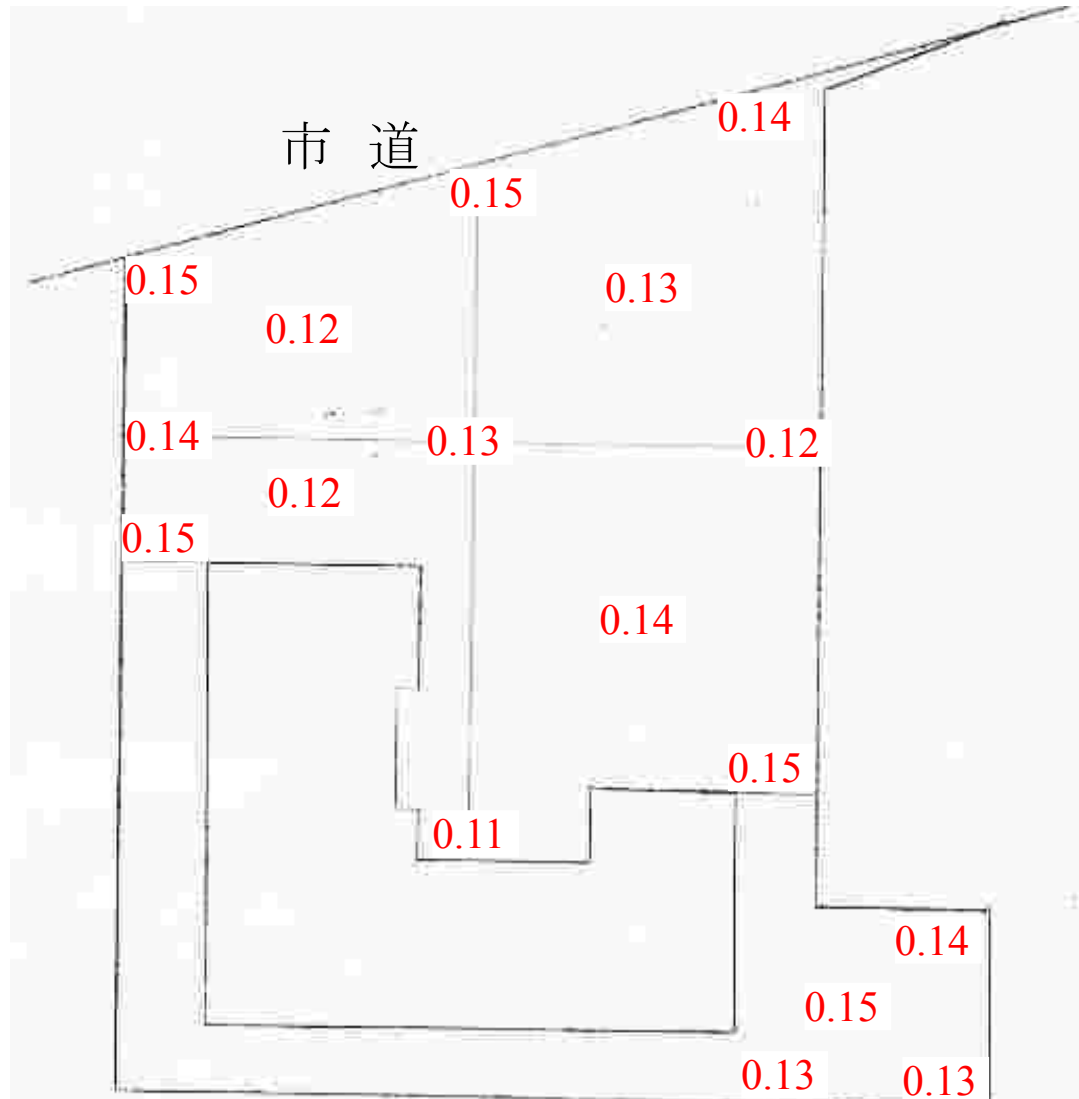

# 龍ヶ崎西コミュニティセンター敷地内 放射線量測定結果

赤字については、測定ポイントでの測定値。

単位:毎時マイクロシーベルト

測定の高さ:100cm

測定日:平成25年12月3日