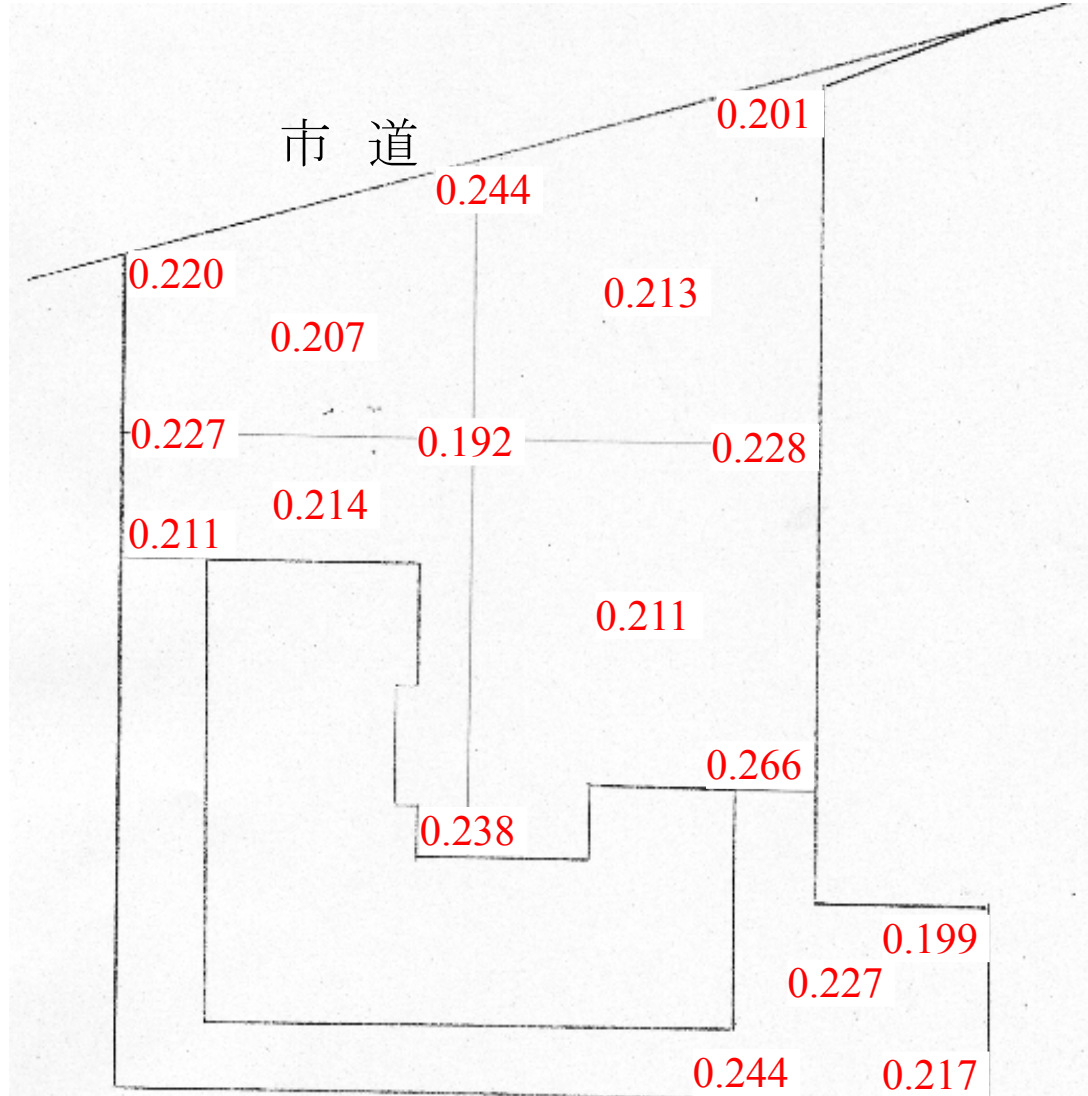

龍ヶ崎西コミュニティセンター敷地内 放射線量測定結果

赤字については、測定ポイントでの測定値。

単位: 毎時マイクロシーベルト

測定の高さ: 100cm

測定日: 平成24年3月6日