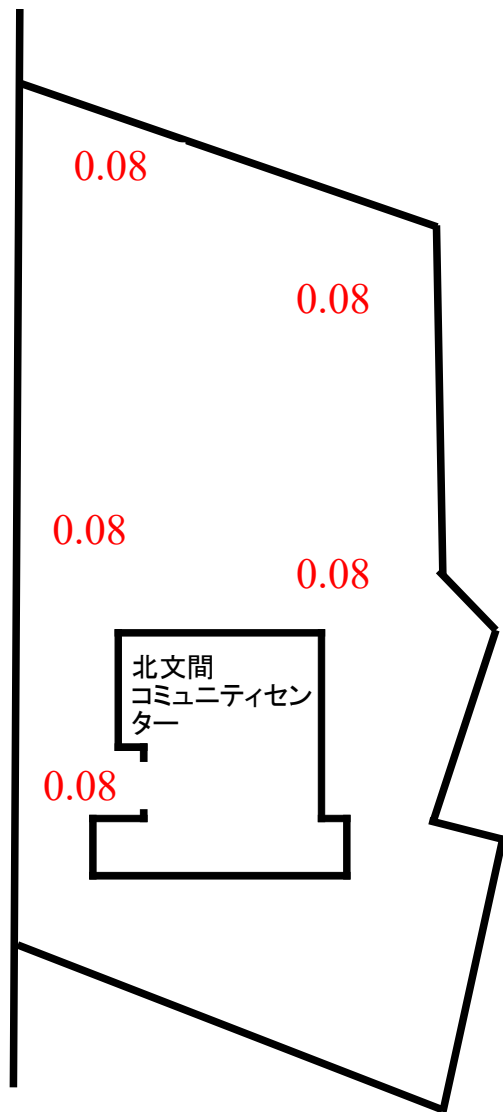

市道

## 北文間コミュニティセンター敷地内 空間線量率測定結果

赤字については、測定ポイントでの測定値。  
単位：毎時マイクロシーベルト  
測定の高さ：100cm  
測定日：平成30年12月20日