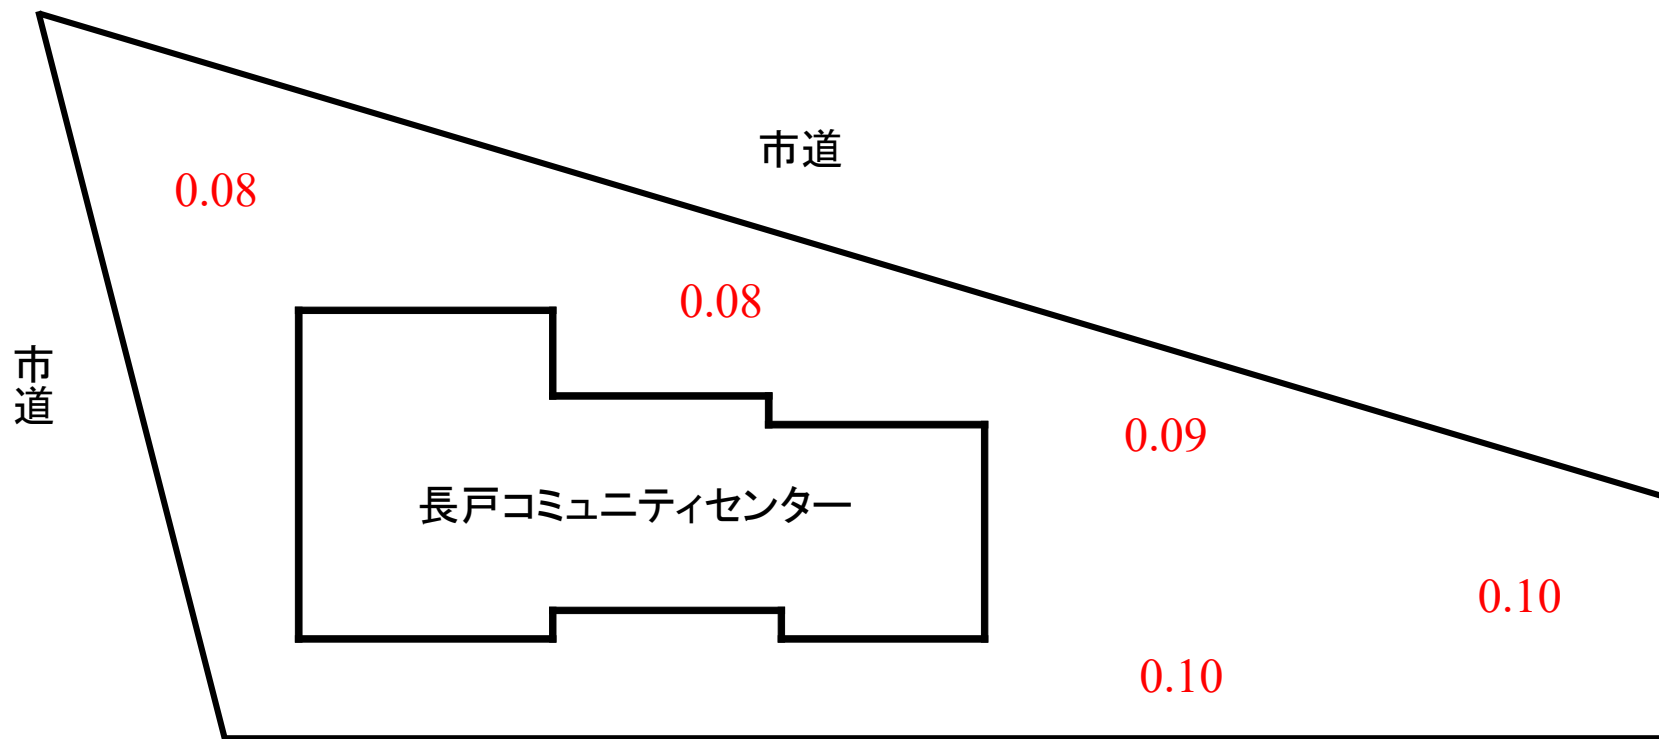

長戸コミュニティセンター敷地内 空間線量率測定結果

赤字については、測定ポイントでの測定値。
単位：毎時マイクロシーベルト
測定の高さ：100cm
測定日：平成30年12月21日