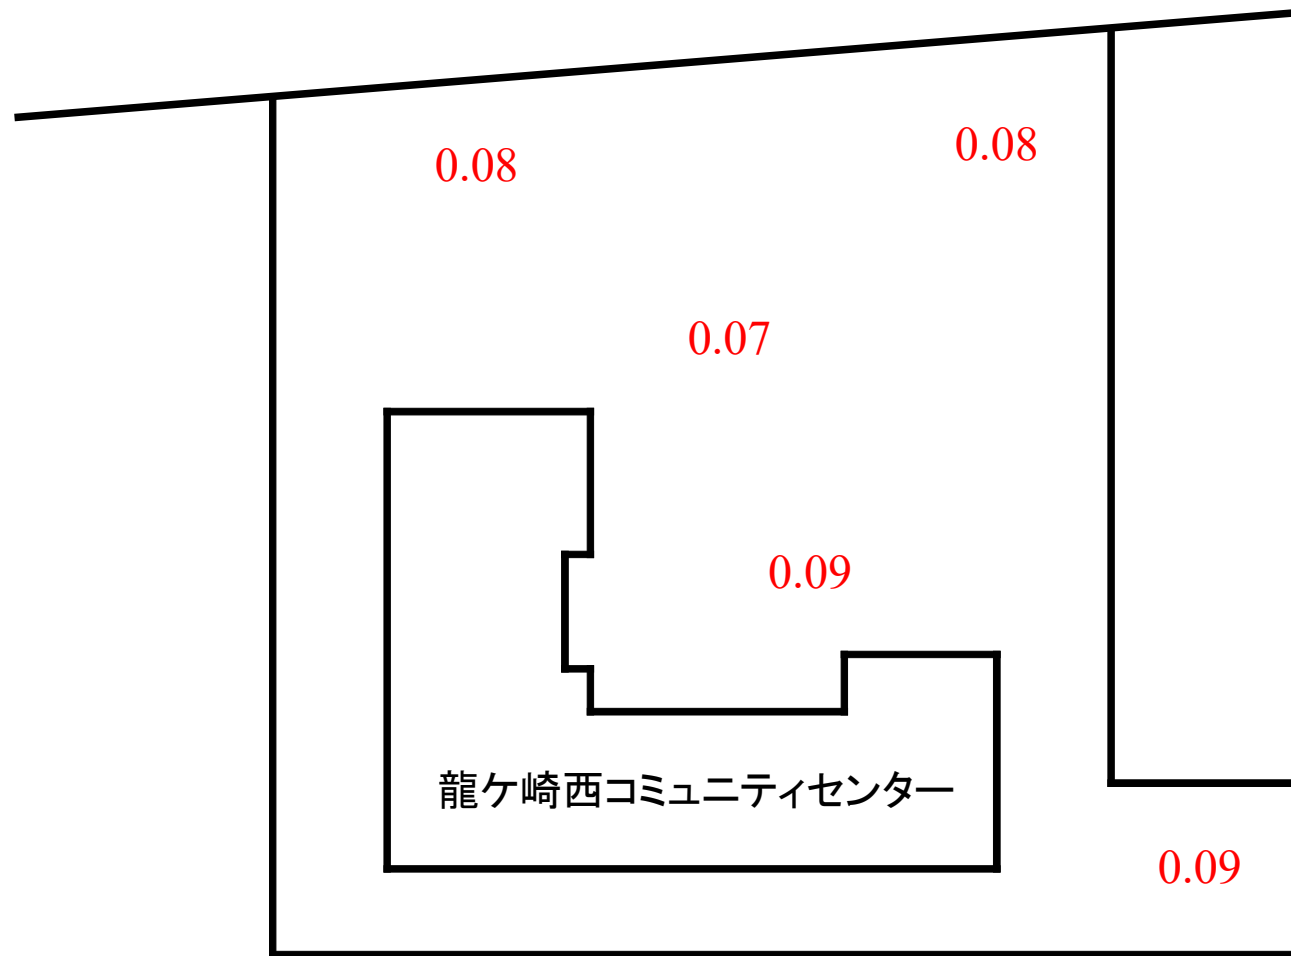

# 龍ヶ崎西コミュニティセンター敷地内 空間線量率測定結果

赤字については、測定ポイントでの測定値。  
単位：毎時マイクロシーベルト  
測定の高さ：100cm  
測定日：平成30年12月20日