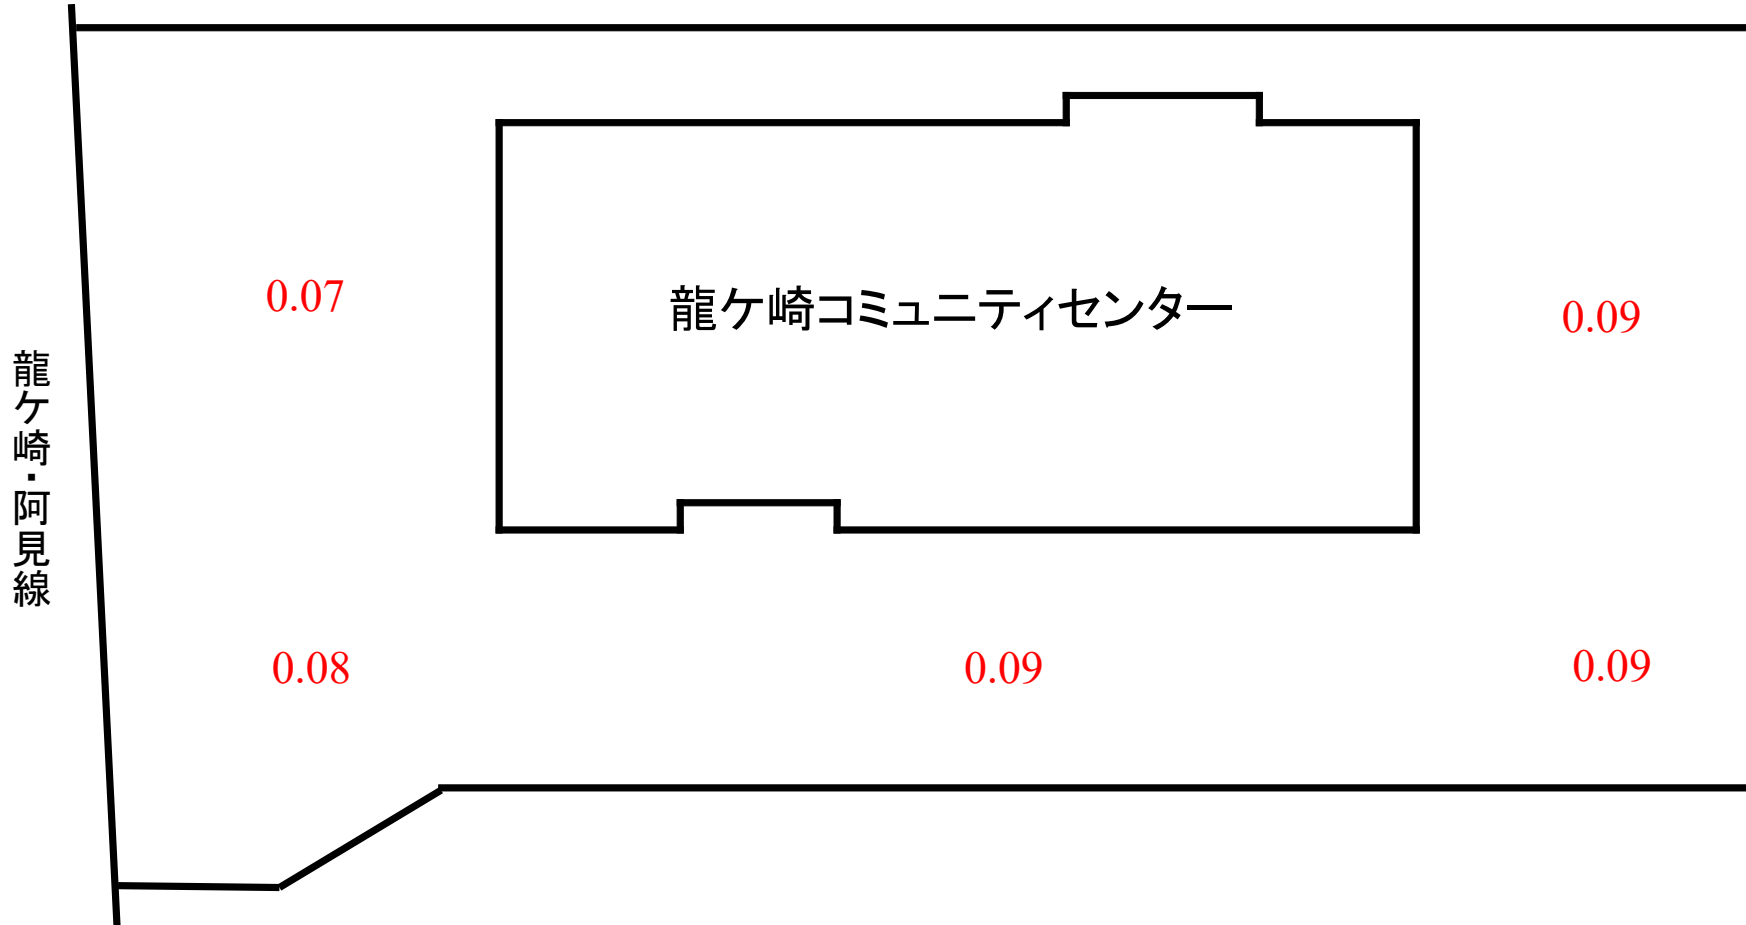

# 龍ヶ崎コミュニティセンター敷地内 空間線量率測定結果

赤字については、測定ポイントでの測定値。  
単位：毎時マイクロシーベルト  
測定の高さ：100cm  
測定日：平成30年12月20日