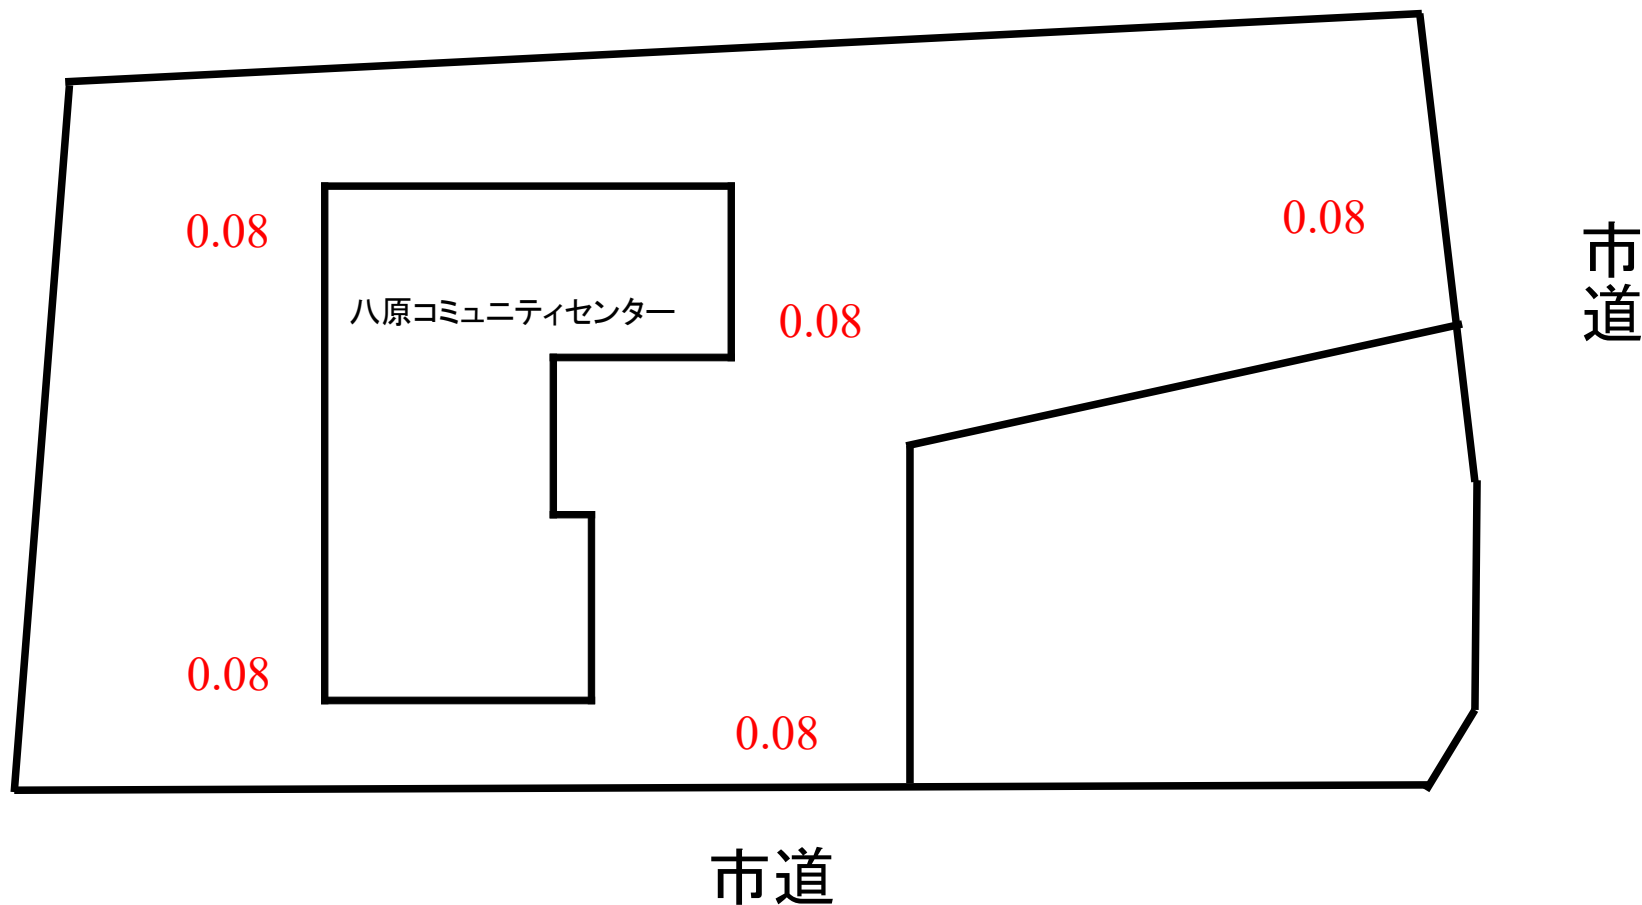

# 八原コミュニティセンター敷地内 空間線量率測定結果

赤字については、測定ポイントでの測定値。  
単位：毎時マイクロシーベルト  
測定の高さ：100cm  
測定日：平成30年12月20日