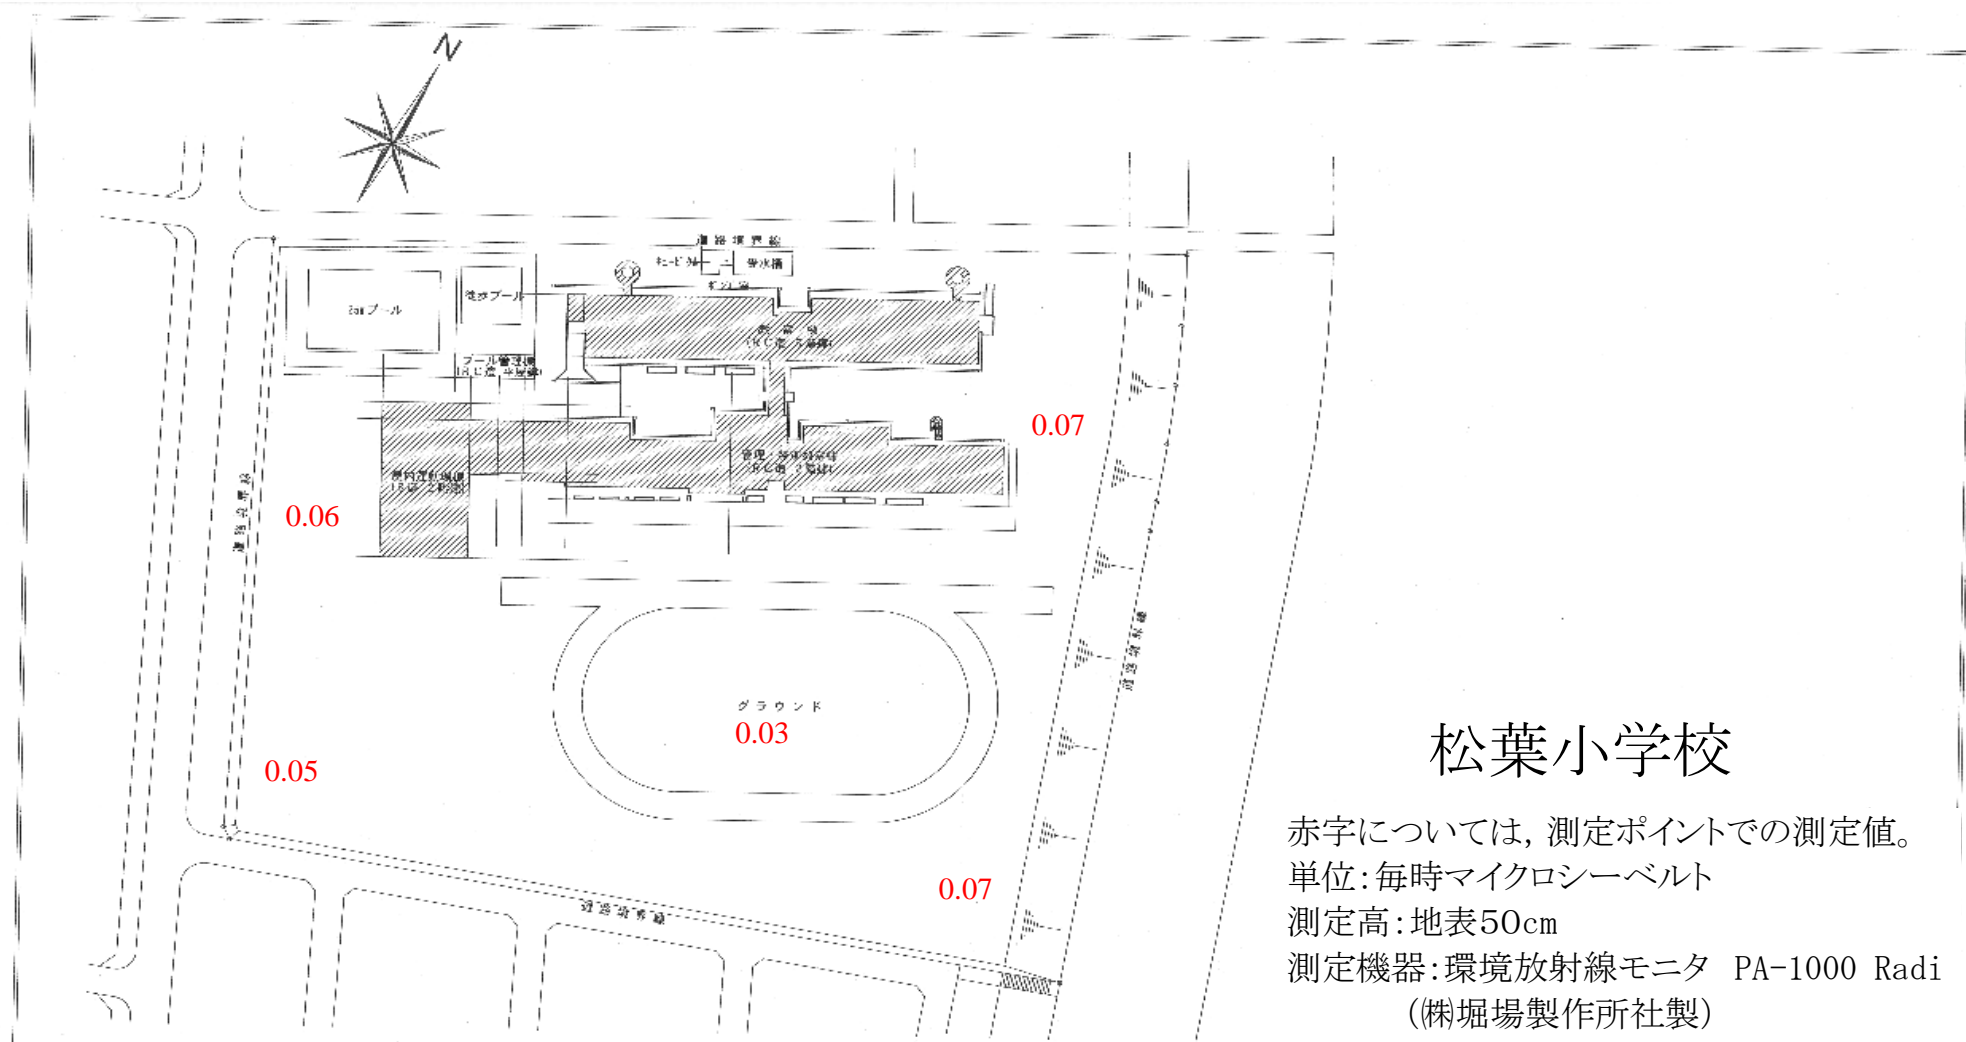

松葉小学校

赤字については、測定ポイントでの測定値。

単位:毎時マイクロシーベルト

測定高:地表50cm

測定機器:環境放射線モニタ PA-1000 Radi
(株堀場製作所社製)

測定日:令和5年11月9日(木) PM2:05

天気:晴

配置図 S=1/1000

龍ヶ崎市教育委員会事務局学務課
〒301-0611 茨城県龍ヶ崎市37-0番地
TEL 0297-64-1111(代) FAX 0297-60-582

縮尺
1:1000

工事名称 松葉小学校

区画名称 配置図・案内図