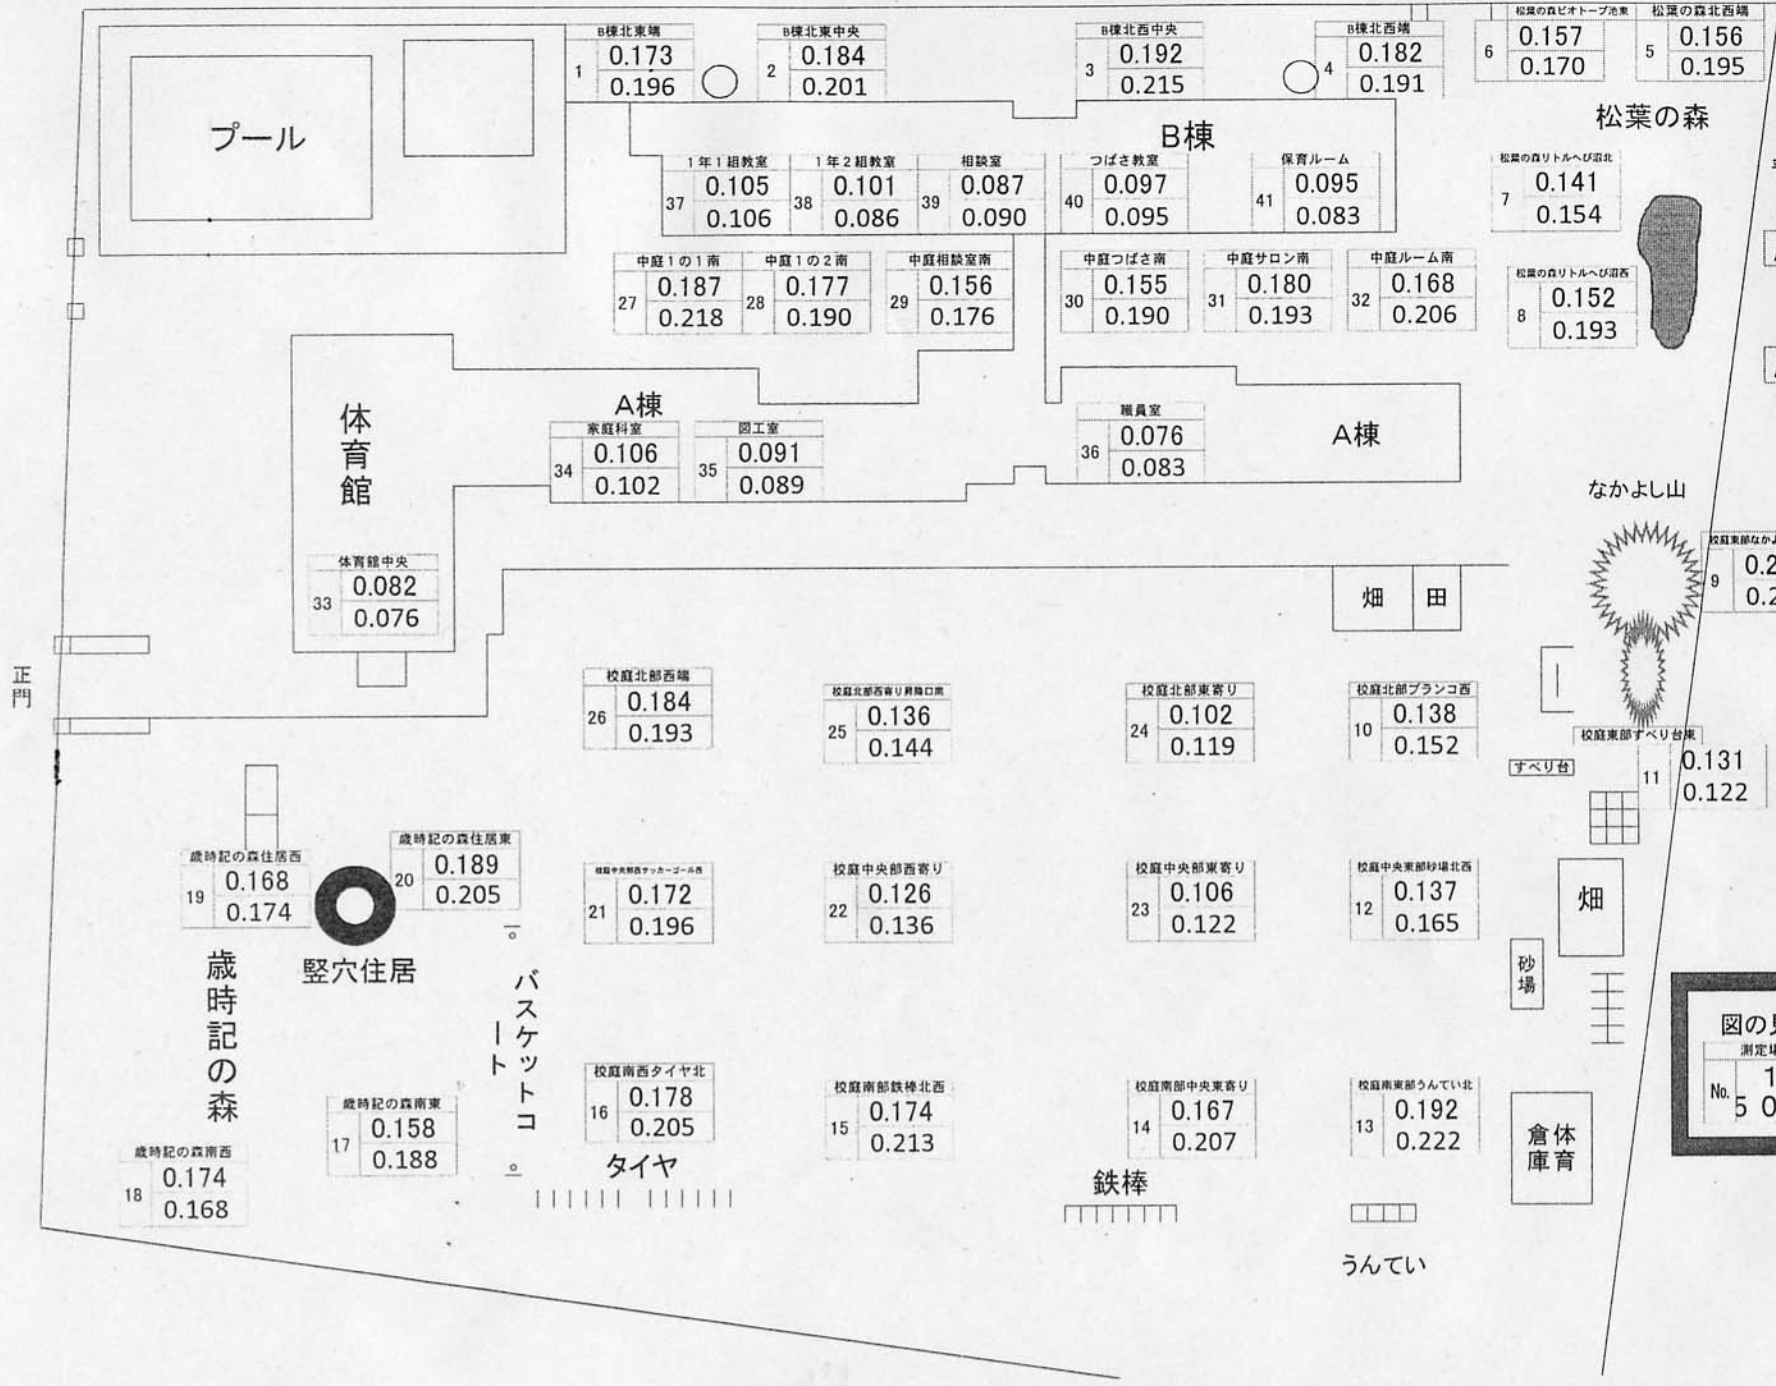

松葉小学校放射線量マップ

平成24年3月11日 午前

(学校で作成)

平成24年3月11日 午前

屋外平均値	0.163
	0.182
屋内平均値	0.093
	0.090

図の見方
測定場所
No. 1m
50cm