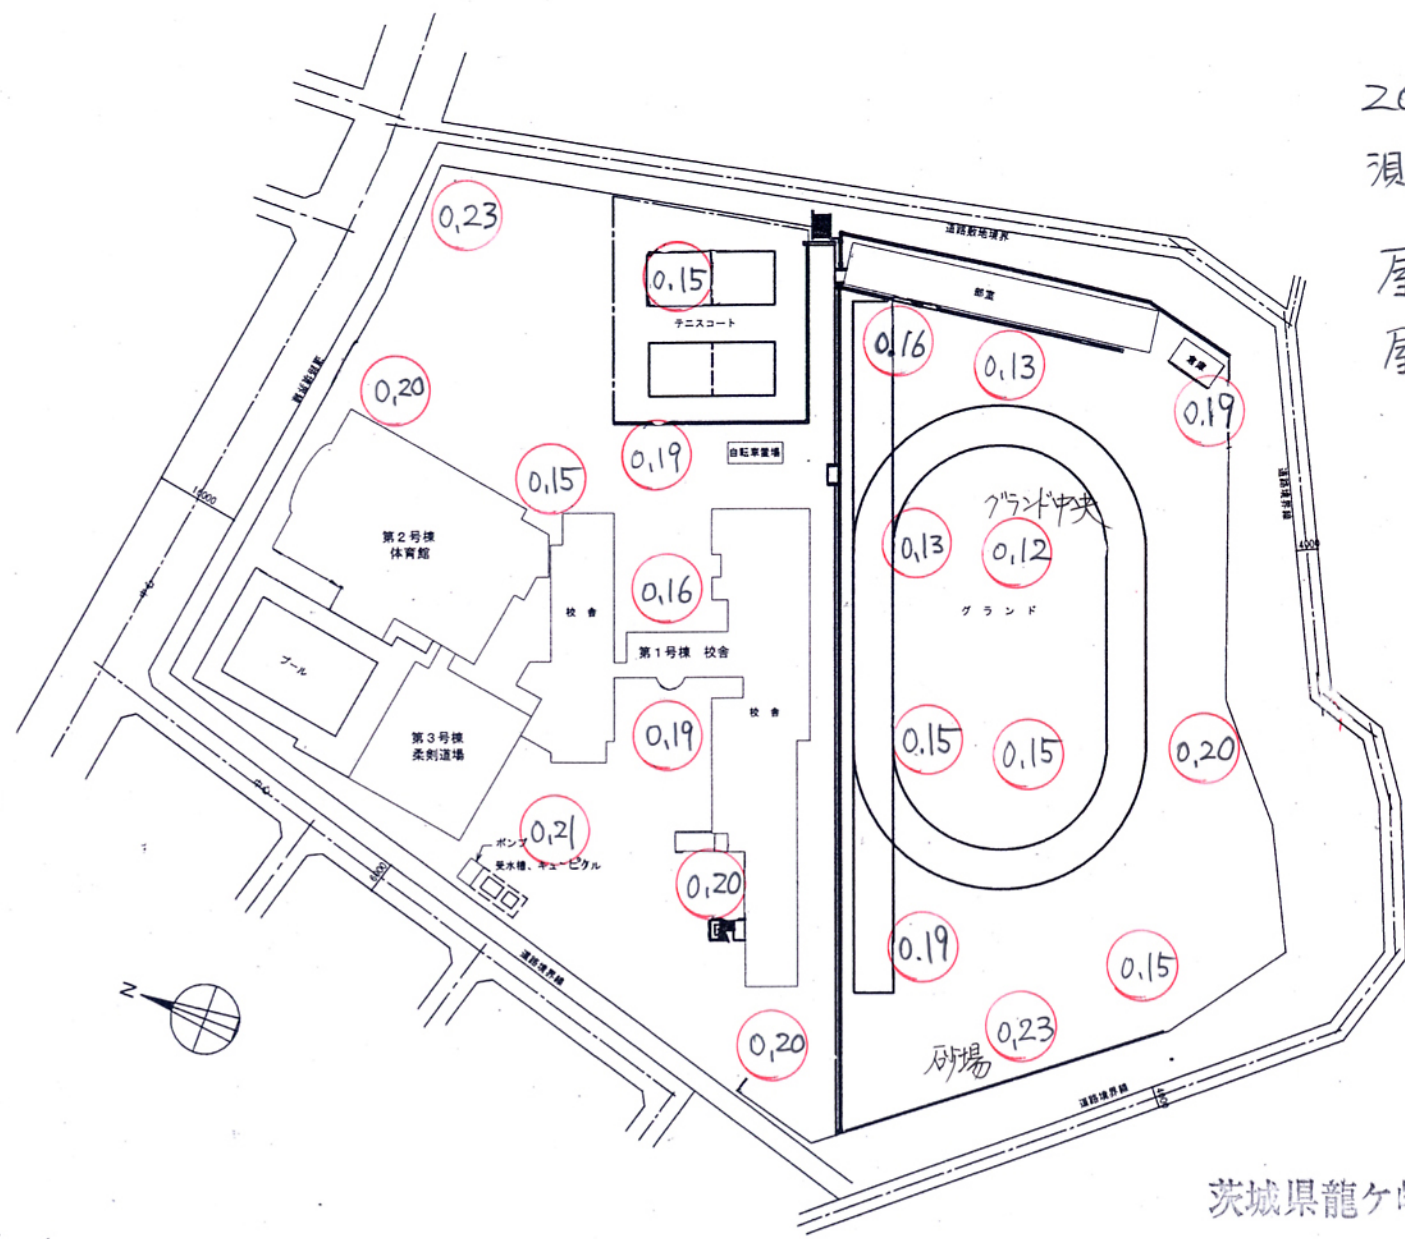

2011.11.16 調べ
測定の高さ：1m

屋外平均 0.18 $\mu\text{Sv/h}$
屋内平均 0.08 $\mu\text{Sv/h}$

茨城県龍ヶ崎市立中根台中学校
茨城県龍ヶ崎市中根台1丁目12番地

龍ヶ崎市教育委員会事務局学務課
〒301-8611 茨城県龍ヶ崎市3710番地
TEL 0297-64-1111(代) FAX 0297-60-1582

縮尺
S=1/1000

工事名称	中根台中学校	No.	A
図面名称	配置図		1