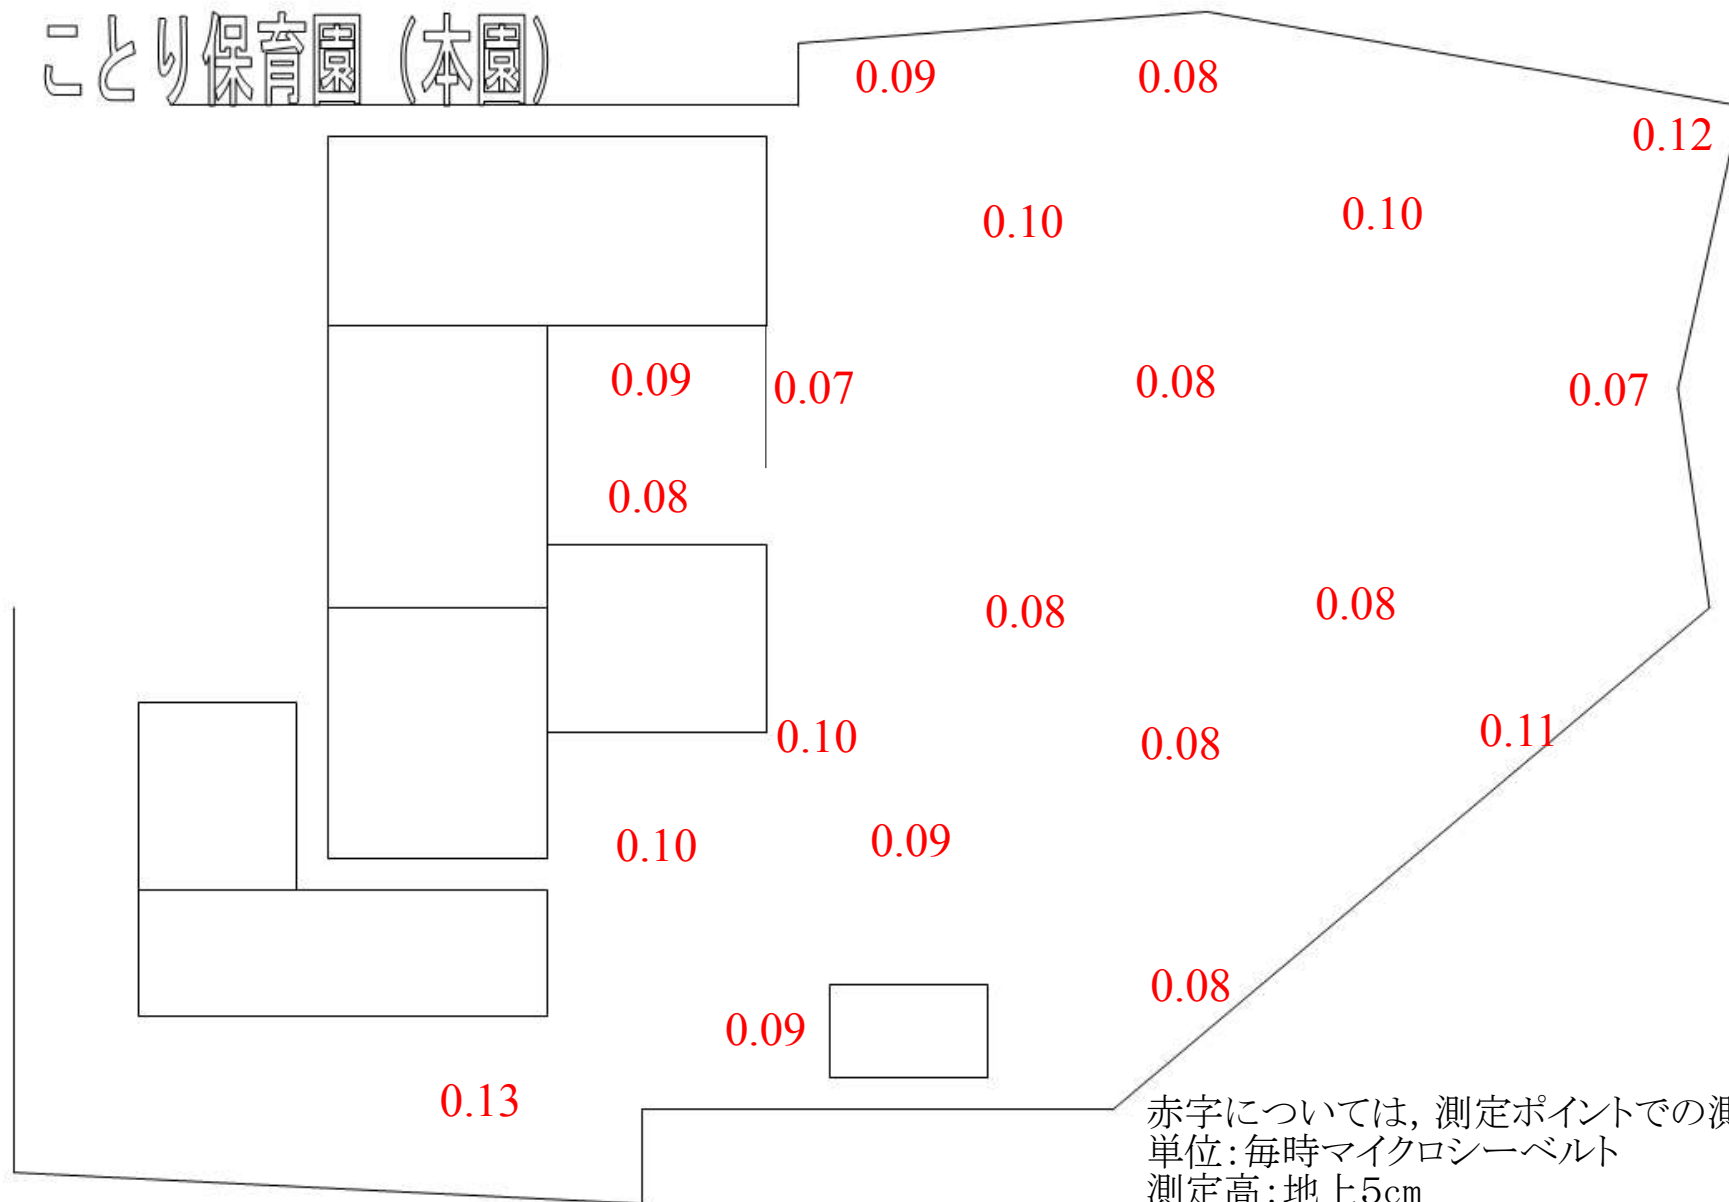

ことり保育園 (本園)

赤字については、測定ポイントでの測定値。
単位: 毎時マイクロシーベルト
測定高: 地上5cm
測定機器: NaIシンチレーション式サーベイメータ
(日立アロカ社製: TCS-172B)
測定日: 平成26年9月16日