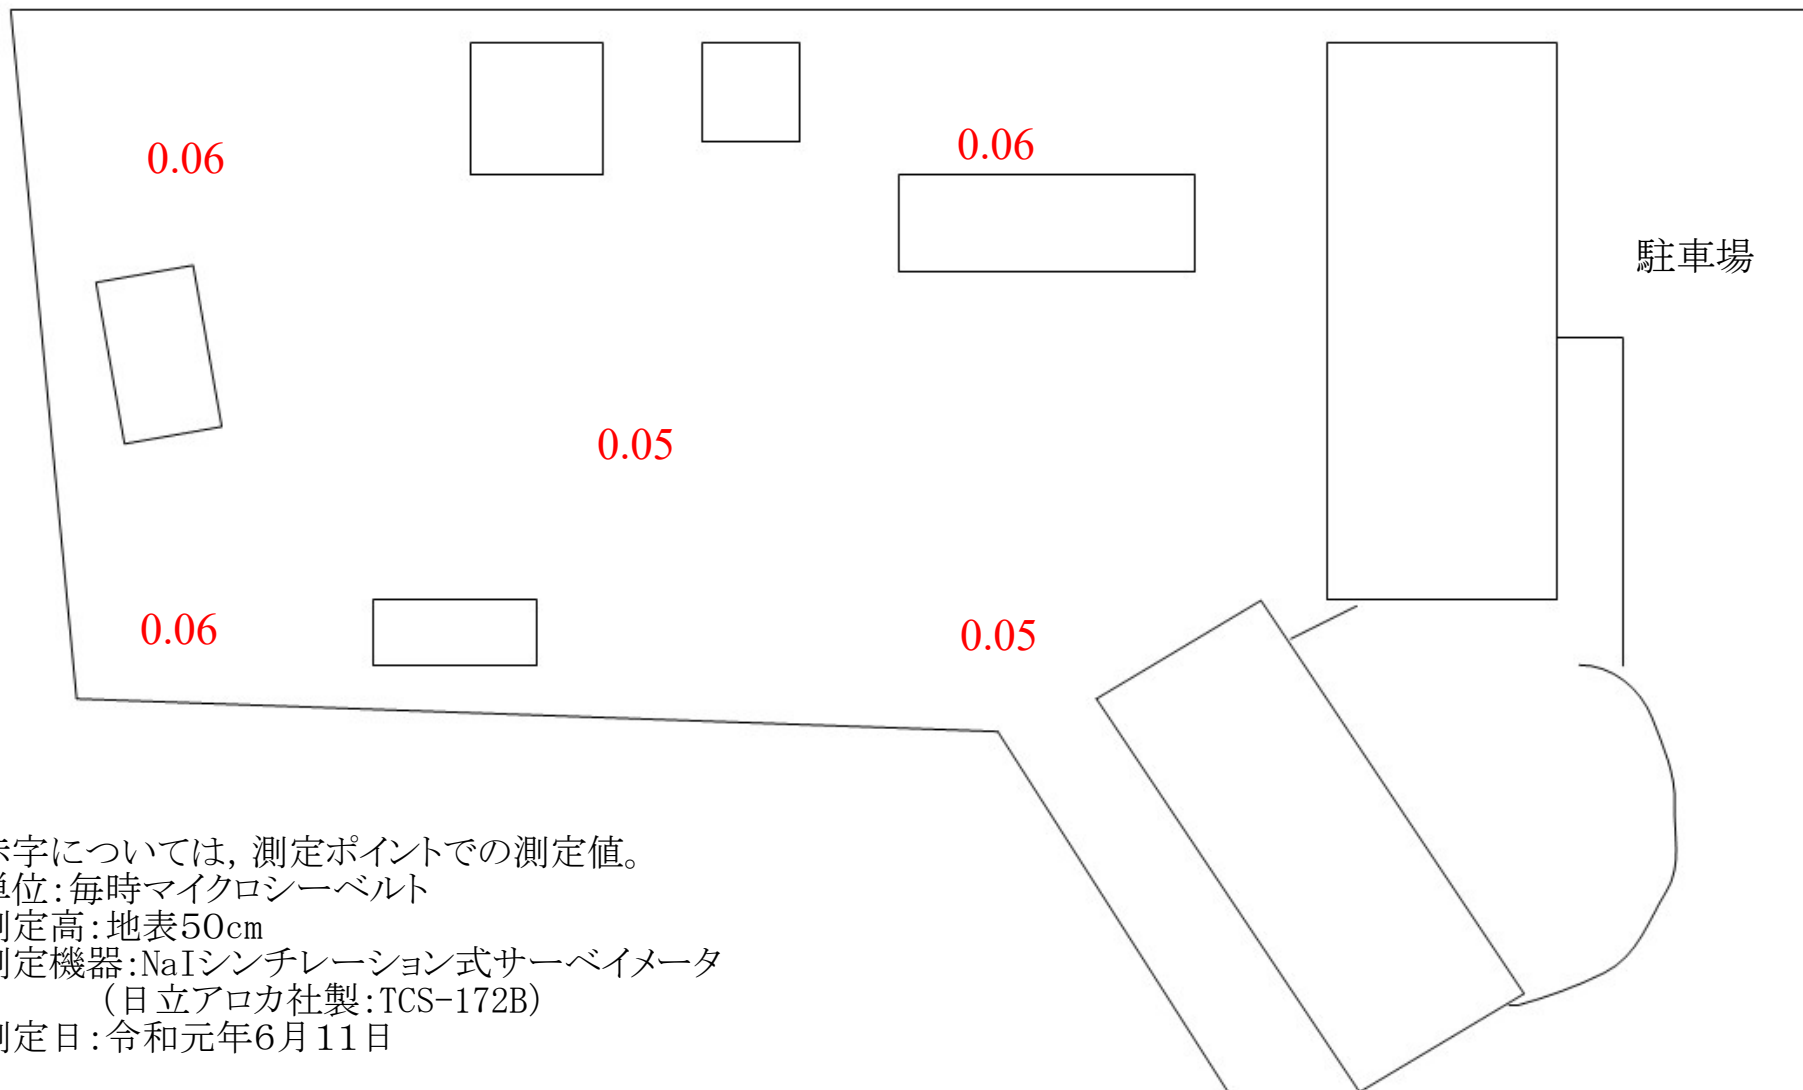

しらはね保育園

赤字については、測定ポイントでの測定値。
単位：毎時マイクロシーベルト
測定高：地表50cm
測定機器：NaIシンチレーション式サーベイメータ
（日立アロカ社製：TCS-172B）
測定日：令和元年6月11日