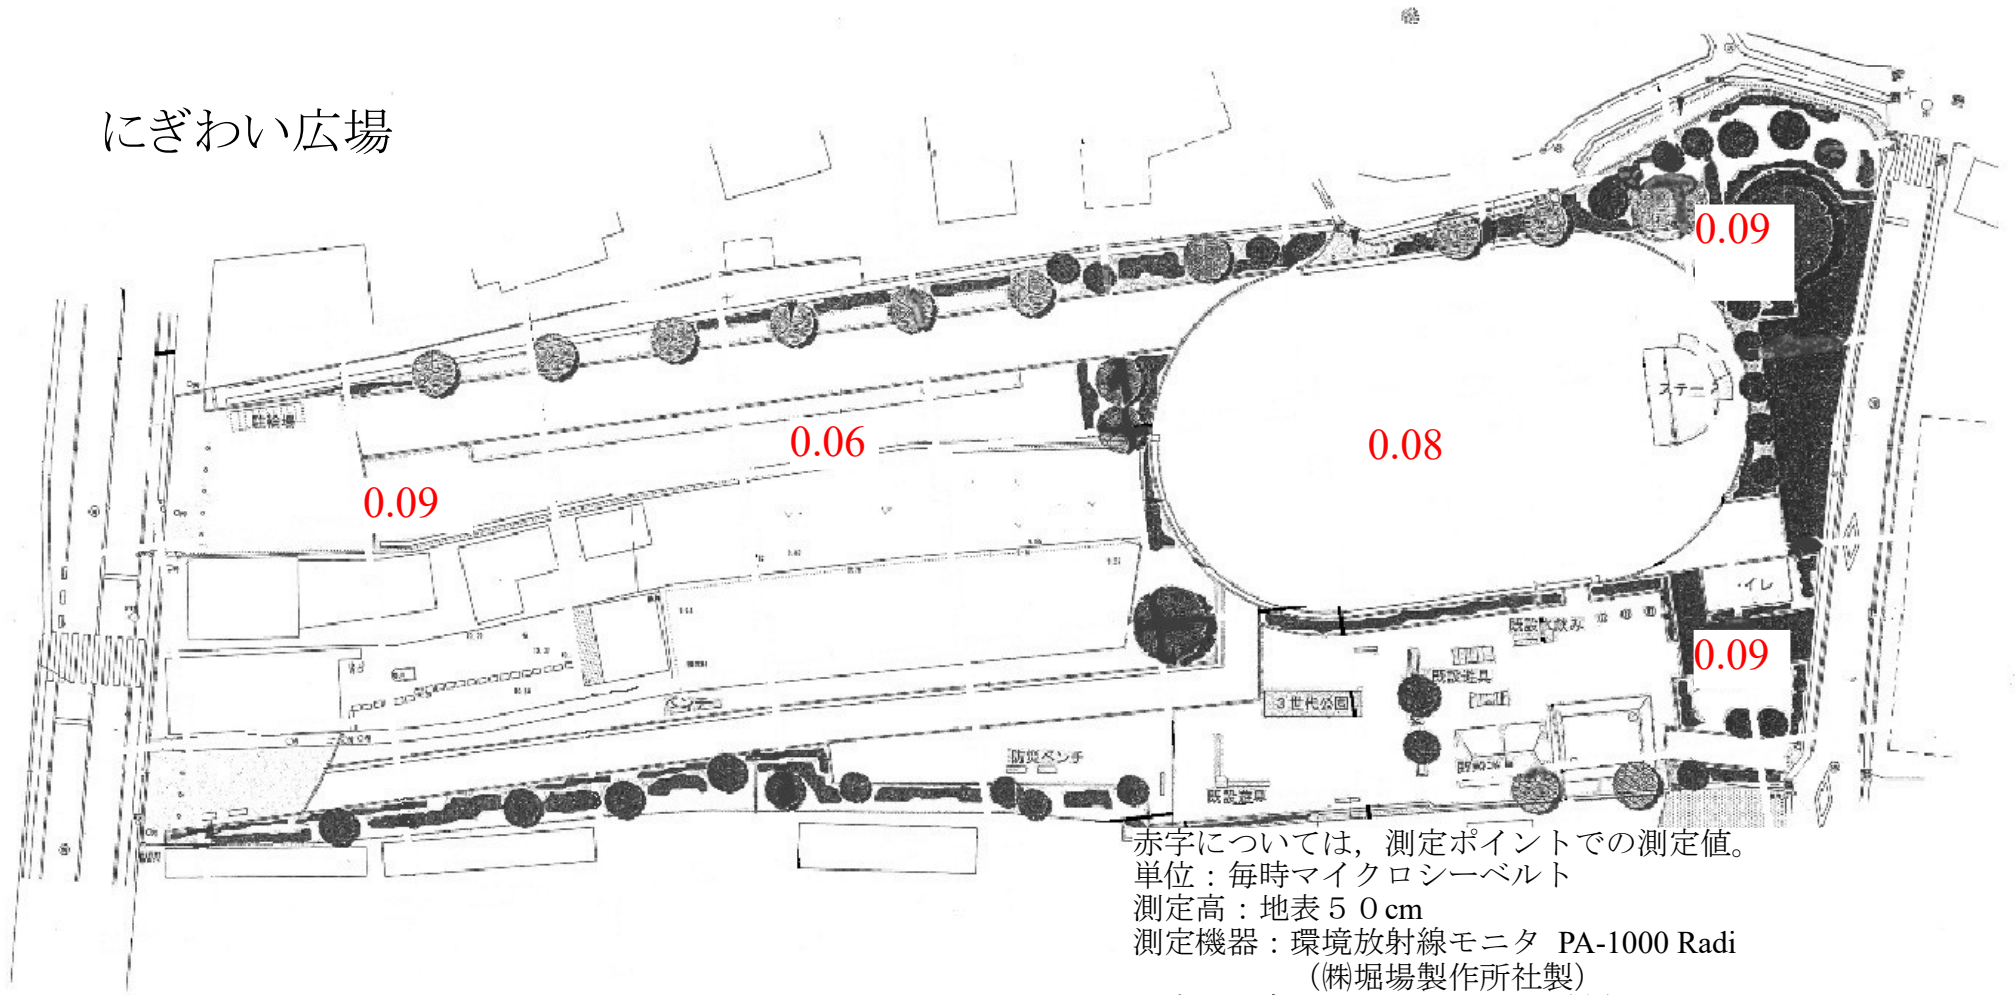

にぎわい広場

赤字については、測定ポイントでの測定値。
単位：毎時マイクロシーベルト
測定高：地表50cm
測定機器：環境放射線モニタ PA-1000 Radi
（榊堀場製作所社製）
測定日：令和3年10月8日（金） PM
天気：晴