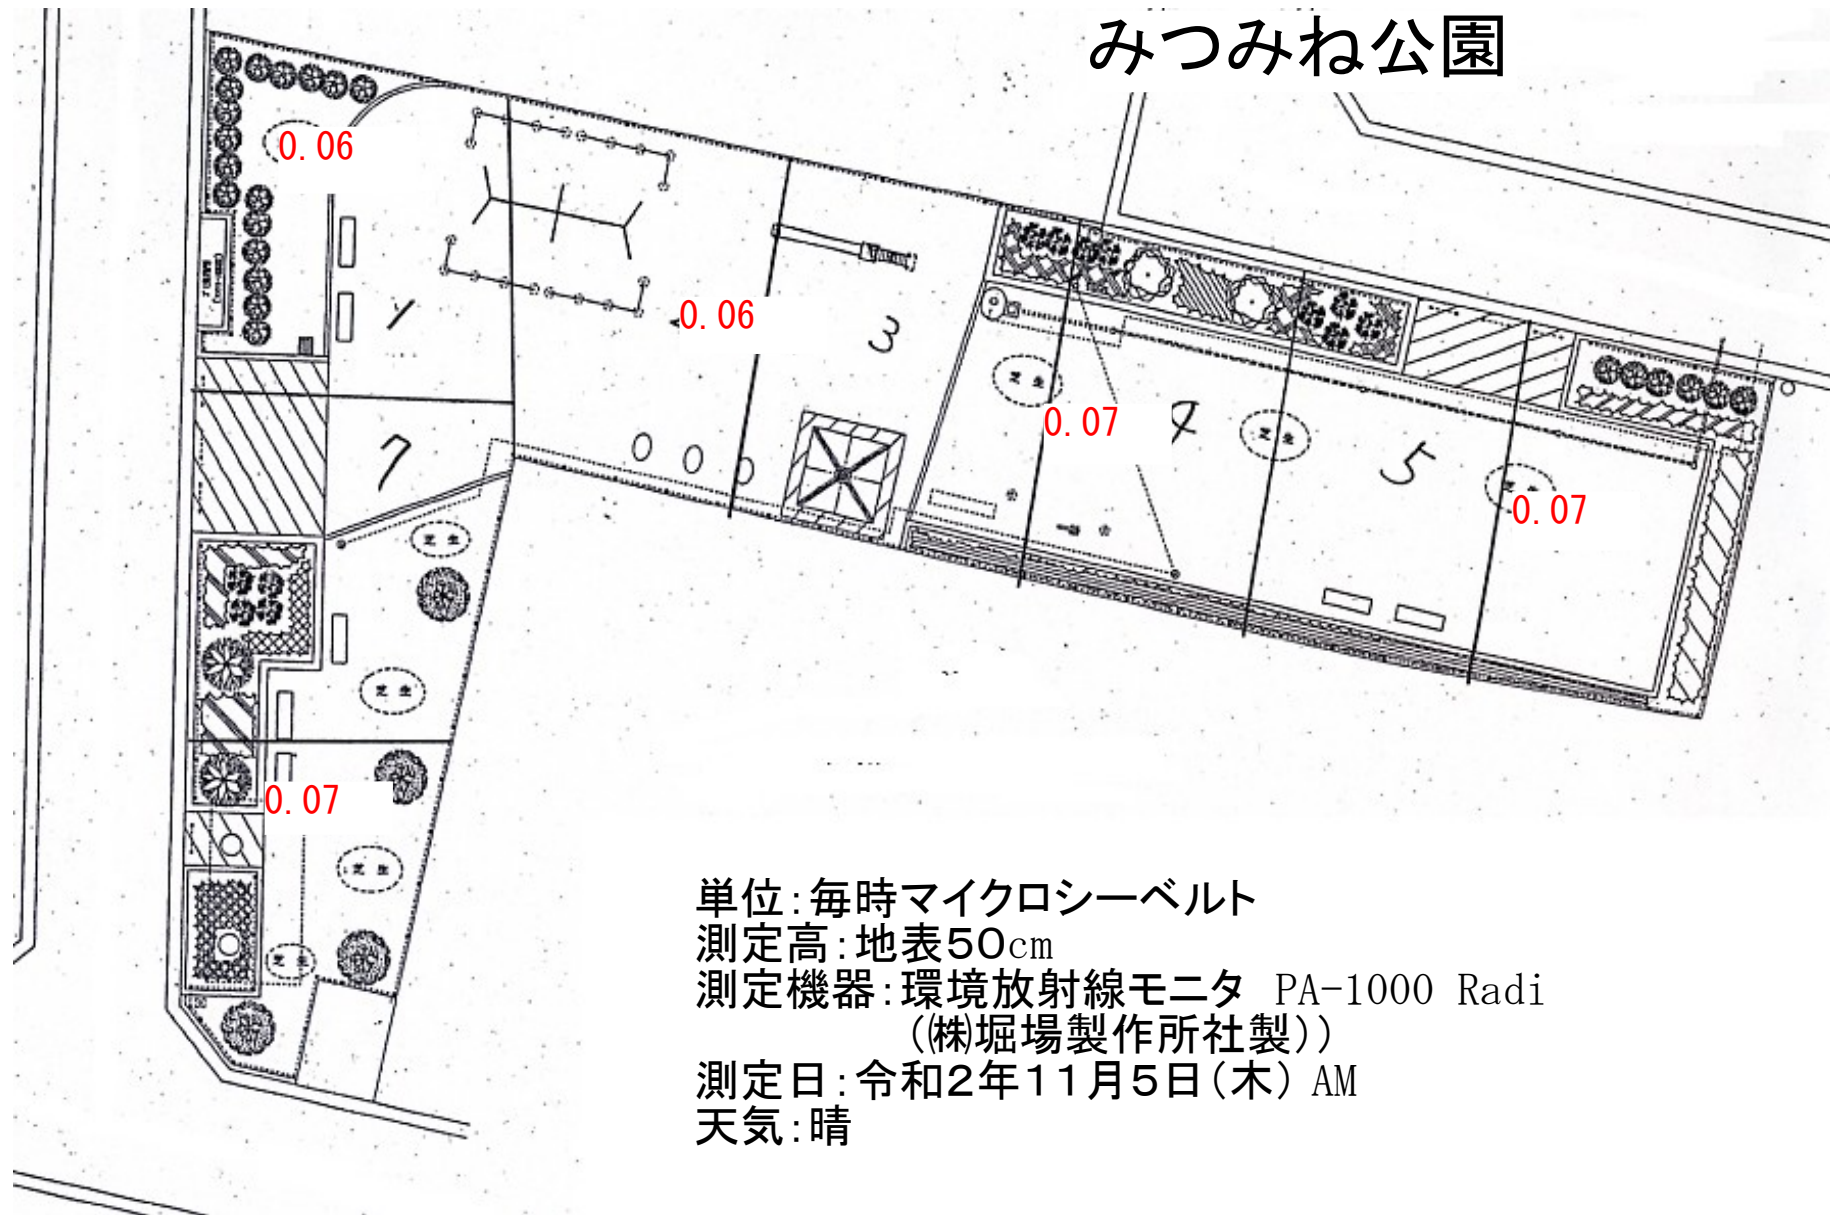

みつみね公園

単位: 毎時マイクロシーベルト

測定高: 地表50cm

測定機器: 環境放射線モニタ PA-1000 Radi
(株堀場製作所社製)

測定日: 令和2年11月5日(木) AM

天気: 晴