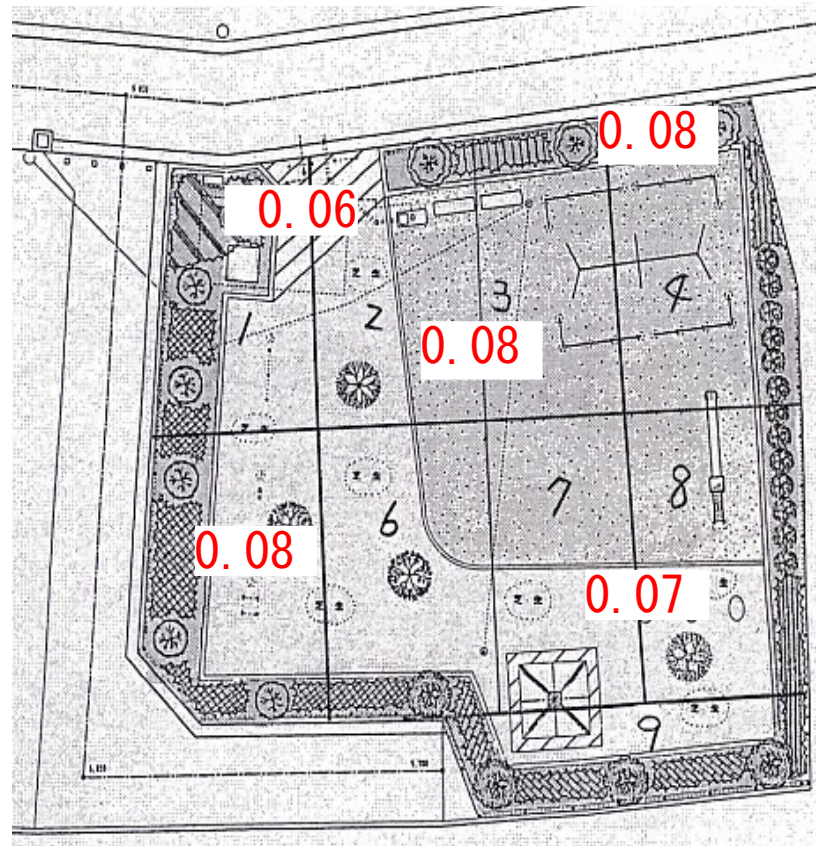

# 佐貫西つつじ街区公園

黒字数字の表示位置については、測定エリア。

赤字については、測定ポイントでの測定値。

単位：毎時マイクロシーベルト

測定高：地表50cm

測定機器：環境放射線モニタ PA-1000 Radi

(株)堀場製作所社製)

測定日：令和2年11月5日(木) AM