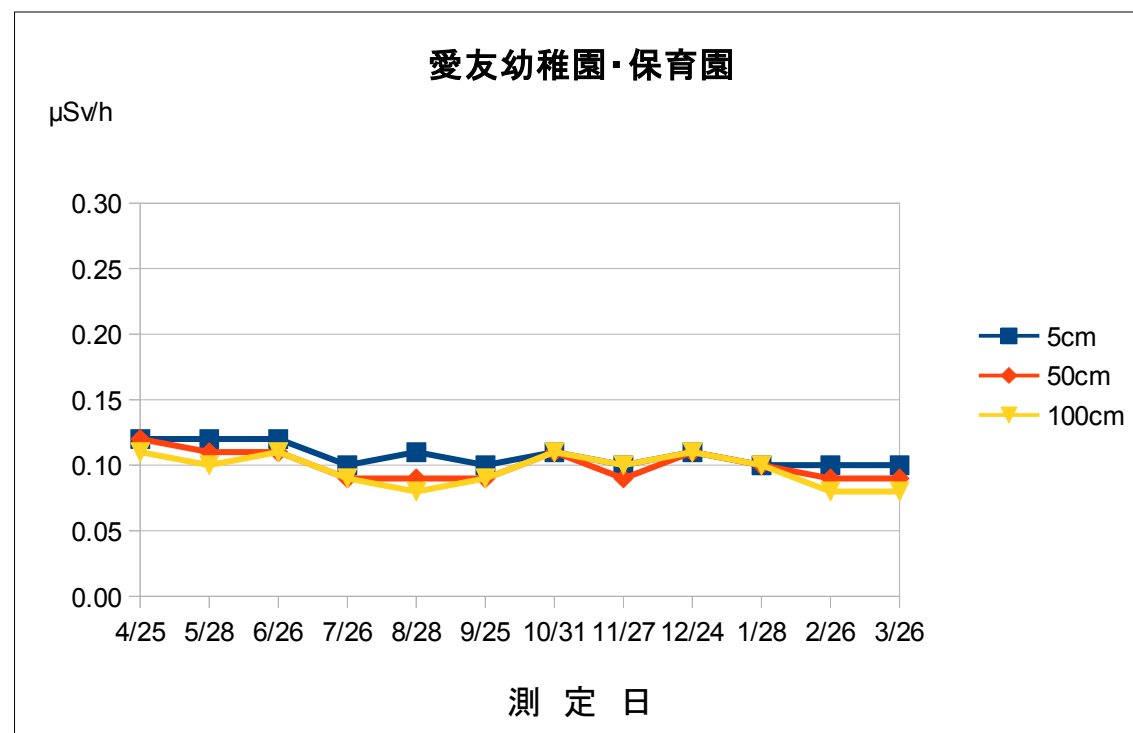

平成25年度 空間放射線量測定結果の推移

施設名	愛友幼稚園・保育園				
測定場所	園庭中央				
測定日	時刻	天候	5cm	50cm	100cm
4/25	13 : 22	晴れ	0.12	0.12	0.11
5/28	15 : 10	晴れ	0.12	0.11	0.10
6/26	9 : 45	雨	0.12	0.11	0.11
7/26	9 : 57	曇り	0.10	0.09	0.09
8/28	10 : 48	晴れ	0.11	0.09	0.08
9/25	11 : 10	曇り	0.10	0.09	0.09
10/31	10 : 40	晴れ	0.11	0.11	0.11
11/27	13 : 30	晴れ	0.10	0.09	0.10
12/24	14 : 35	晴れ	0.11	0.11	0.11
1/28	14 : 45	晴れ	0.10	0.10	0.10
2/26	14 : 35	晴れ	0.10	0.09	0.08
3/26	15 : 20	曇り	0.10	0.09	0.08

単位 : $\mu\text{Sv/h}$

測定は、NaIシンチレーション式サーベイメータ（日立アロカ社製：TCS-172B）を使用しています。