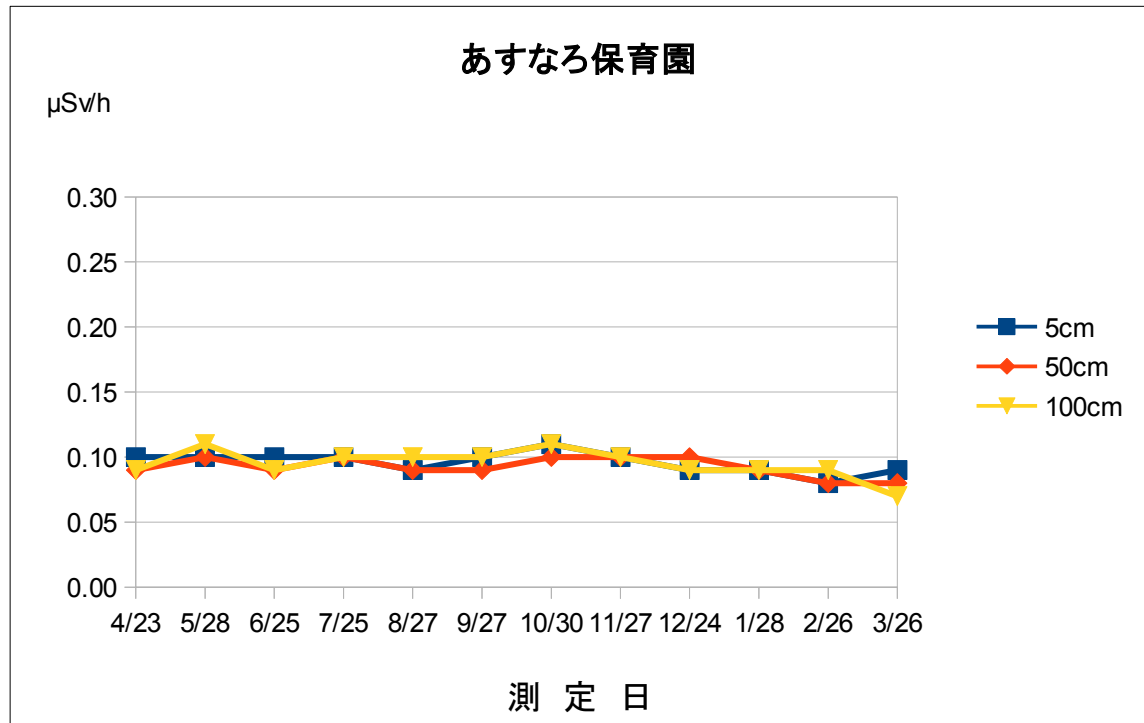

## 平成25年度 空間放射線量測定結果の推移

施設名	あすなろ保育園				
測定場所	園庭中央				
測定日	時刻	天候	5cm	50cm	100cm
4/23	13:40	晴れ	0.10	0.09	0.09
5/28	13:55	曇り	0.10	0.10	0.11
6/25	15:05	曇り	0.10	0.09	0.09
7/25	15:25	曇り	0.10	0.10	0.10
8/27	15:10	晴れ	0.09	0.09	0.10
9/27	13:25	晴れ	0.10	0.09	0.10
10/30	14:10	晴れ	0.11	0.10	0.11
11/27	9:40	曇り	0.10	0.10	0.10
12/24	13:35	晴れ	0.09	0.10	0.09
1/28	13:25	晴れ	0.09	0.09	0.09
2/26	13:20	晴れ	0.08	0.08	0.09
3/26	13:50	曇り	0.09	0.08	0.07

単位：μSv/h

測定は、NaIシンチレーション式サーベイメータ（日立アロカ社製：TCS-172B）を使用しています。