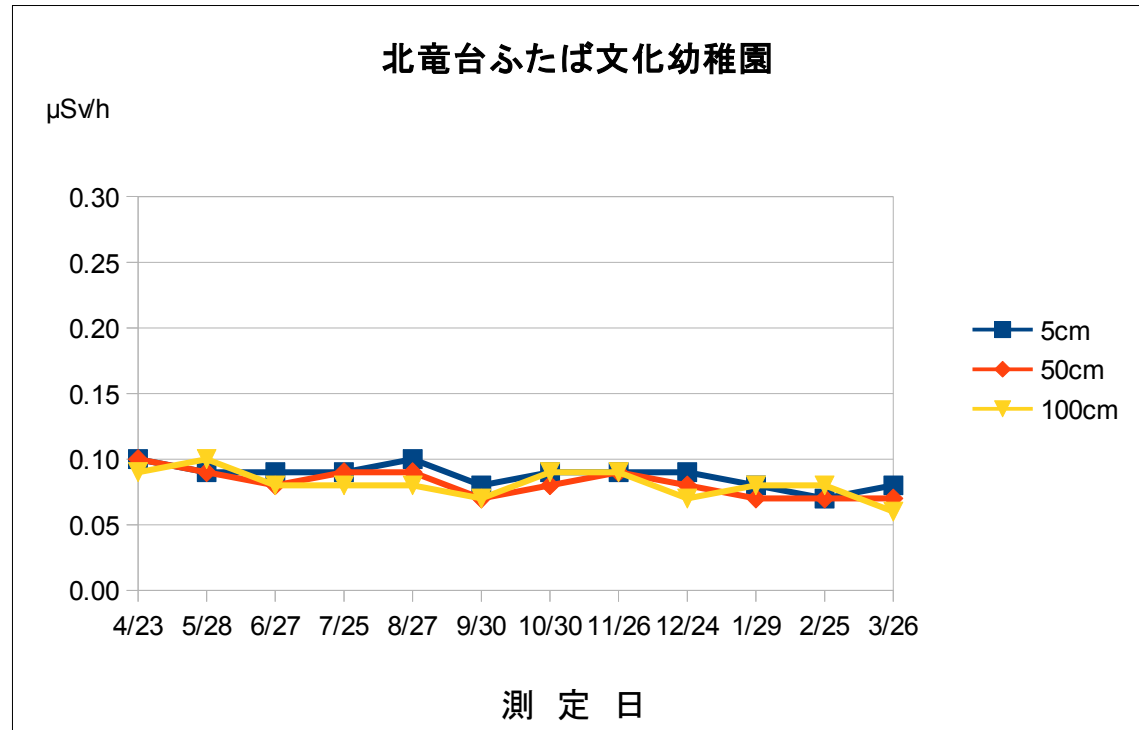

## 平成25年度 空間放射線量測定結果の推移

施設名	北竜台ふたば文化幼稚園				
測定場所	園庭中央				
測定日	時刻	天候	5cm	50cm	100cm
4/23	10:10	晴れ	0.10	0.10	0.09
5/28	10:08	晴れ	0.09	0.09	0.10
6/27	9:40	曇り	0.09	0.08	0.08
7/25	13:52	曇り	0.09	0.09	0.08
8/27	13:25	晴れ	0.10	0.09	0.08
9/30	11:00	晴れ	0.08	0.07	0.07
10/30	10:50	晴れ	0.09	0.08	0.09
11/26	14:30	晴れ	0.09	0.09	0.09
12/24	10:45	晴れ	0.09	0.08	0.07
1/29	11:40	晴れ	0.08	0.07	0.08
2/25	14:05	晴れ	0.07	0.07	0.08
3/26	10:10	曇り	0.08	0.07	0.06

単位：μSv/h

測定は、NaIシンチレーション式サーベイメータ（日立アロカ社製：TCS-172B）を使用しています。