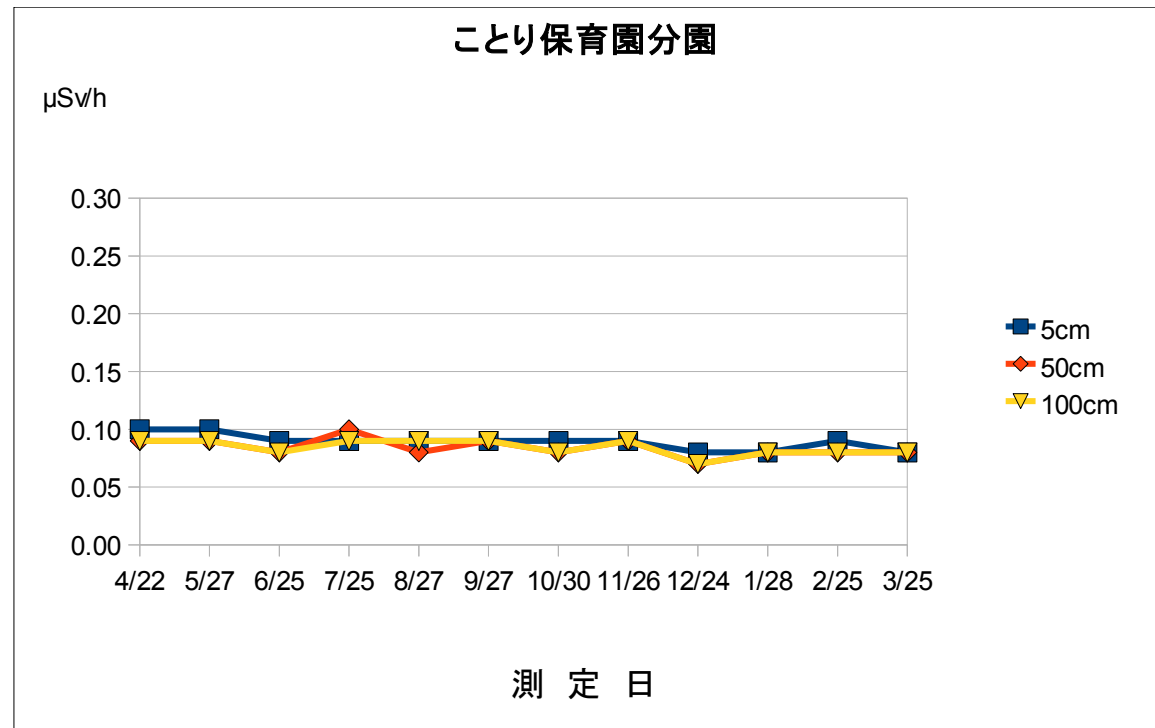

## 平成25年度 空間放射線量測定結果の推移

施設名	ことり保育園分園				
測定場所	園庭中央				
測定日	時刻	天候	5cm	50cm	100cm
4/22	15 : 10	晴れ	0.10	0.09	0.09
5/27	11 : 30	晴れ	0.10	0.09	0.09
6/25	11 : 25	曇り	0.09	0.08	0.08
7/25	11 : 23	曇り	0.09	0.10	0.09
8/27	11 : 40	晴れ	0.09	0.08	0.09
9/27	10 : 30	晴れ	0.09	0.09	0.09
10/30	10 : 20	晴れ	0.09	0.08	0.08
11/26	14 : 55	晴れ	0.09	0.09	0.09
12/24	10 : 30	晴れ	0.08	0.07	0.07
1/28	10 : 45	晴れ	0.08	0.08	0.08
2/25	10 : 55	晴れ	0.09	0.08	0.08
3/25	11 : 35	晴れ	0.08	0.08	0.08

単位 :  $\mu\text{Sv/h}$

測定は、NaIシンチレーション式サーベイメータ（日立アロカ社製：TCS-172B）を使用しています。