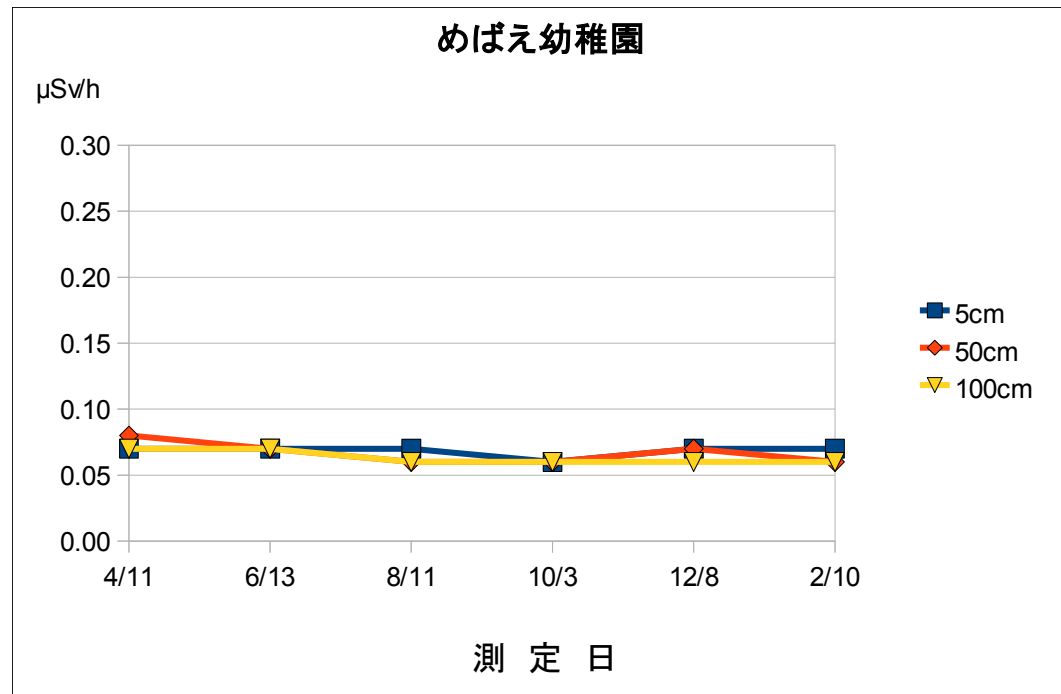

## 平成26年度 空間放射線量測定結果の推移

施設名	めばえ幼稚園				
測定場所	園庭中央				
測定日	時刻	天候	5cm	50cm	100cm
4/11	13:25	晴	0.07	0.08	0.07
6/13	9:36	晴	0.07	0.07	0.07
8/11	10:16	晴	0.07	0.06	0.06
10/3	14:25	晴	0.06	0.06	0.06
12/8	11:07	晴	0.07	0.07	0.06
2/10	9:12	晴	0.07	0.06	0.06

単位： $\mu\text{Sv/h}$

測定は、NaIシンチレーション式サーベイメータ（日立アロカ社製：TCS-172B）を使用しています。