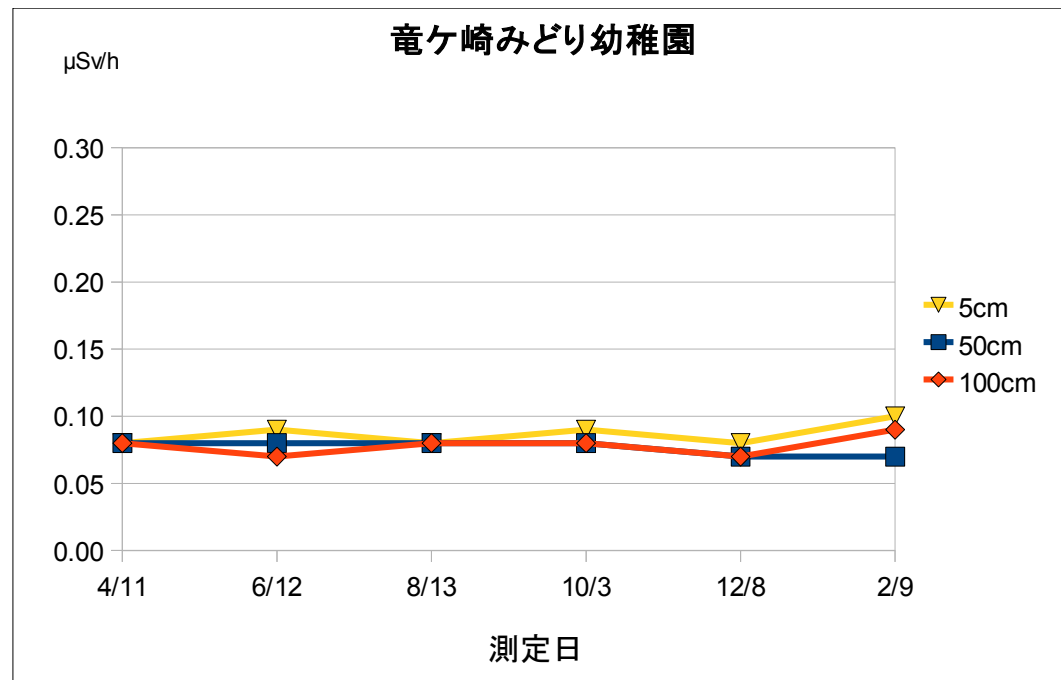

平成26年度 空間放射線量測定結果の推移

施設名	竜ヶ崎みどり幼稚園				
測定場所	園庭中央				
測定日	時刻	天候	5cm	50cm	100cm
4/11	15:09	晴	0.08	0.08	0.08
6/12	9:44	雨	0.09	0.08	0.07
8/13	13:40	晴	0.08	0.08	0.08
10/3	9:55	曇	0.09	0.08	0.08
12/8	15:24	晴	0.08	0.07	0.07
2/9	10:38	晴	0.10	0.07	0.09

単位：μSv/h

測定は、NaIシンチレーション式サーベイメータ（日立アロカ社製：TGS-172B）を使用しています。