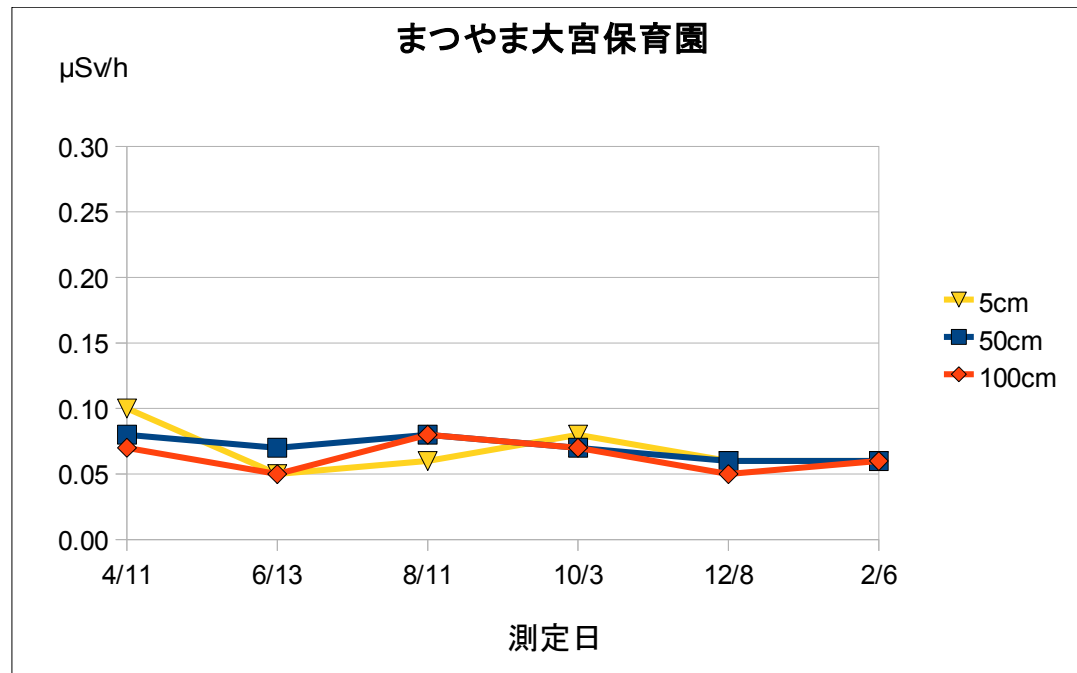

## 平成26年度 空間放射線量測定結果の推移

施設名	まつやま大宮保育園				
測定場所	園庭中央				
測定日	時刻	天候	5cm	50cm	100cm
4/11	10:08	晴	0.10	0.08	0.07
6/13	13:38	晴	0.05	0.07	0.05
8/11	9:52	晴	0.06	0.08	0.08
10/3	13:55	晴	0.08	0.07	0.07
12/8	9:49	晴	0.06	0.06	0.05
2/6	13:46	晴	0.06	0.06	0.06

単位： $\mu\text{Sv/h}$

測定は、NaIシンチレーション式サーベイメータ（日立アロカ社製：TGS-172B）を使用しています。