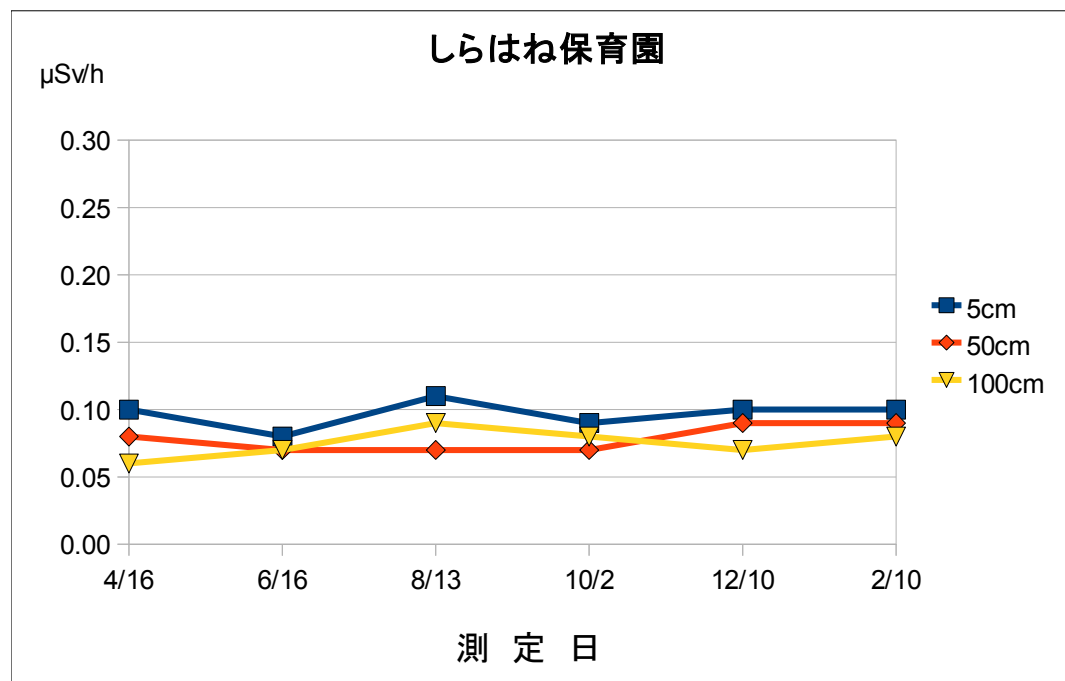

## 平成26年度 空間放射線量測定結果の推移

施設名	しらはね保育園				
測定場所	園庭中央				
測定日	時刻	天候	5cm	50cm	100cm
4/16	11:35	晴	0.10	0.08	0.06
6/16	13:27	晴	0.08	0.07	0.07
8/13	9:50	晴	0.11	0.07	0.09
10/2	10:50	曇	0.09	0.07	0.08
12/10	15:34	晴	0.10	0.09	0.07
2/10	9:51	晴	0.10	0.09	0.08

単位： $\mu\text{Sv/h}$

測定は、NaIシンチレーション式サーベイメータ（日立アロカ社製：TCS-172B）を使用しています。