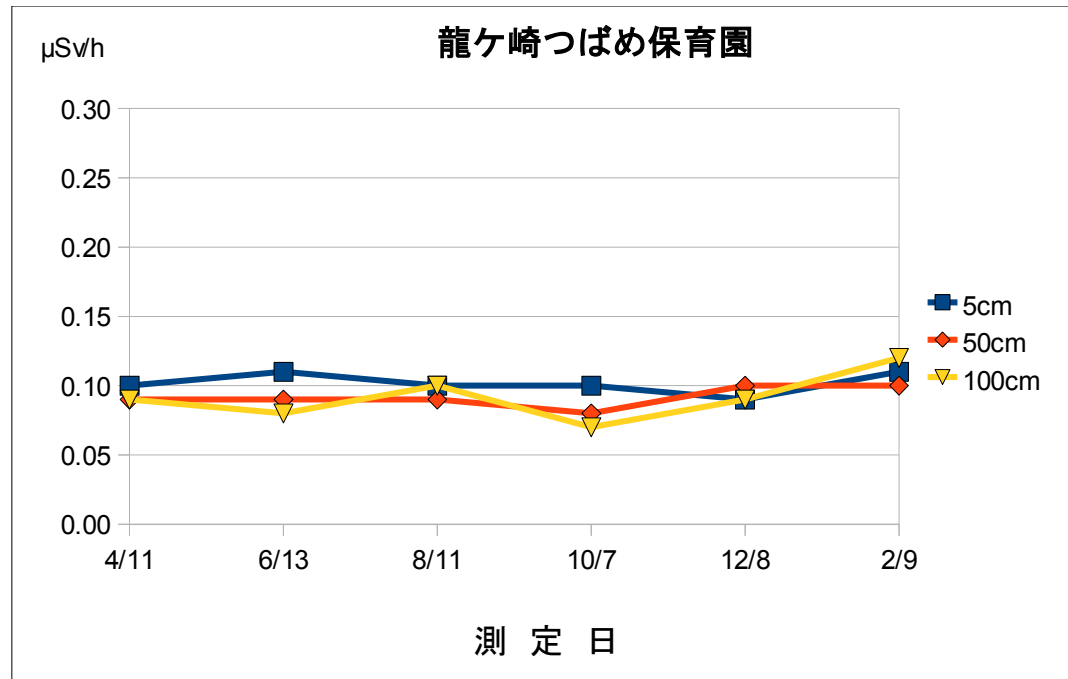

平成26年度 空間放射線量測定結果の推移

施設名	龍ヶ崎つばめ保育園				
測定場所	園庭中央				
測定日	時刻	天候	5cm	50cm	100cm
4/11	14:11	晴	0.10	0.09	0.09
6/13	10:55	晴	0.11	0.09	0.08
8/11	13:33	晴	0.10	0.09	0.10
10/7	13:24	晴	0.10	0.08	0.07
12/8	15:53	晴	0.09	0.10	0.09
2/9	15:41	晴	0.11	0.10	0.12

単位：μSv/h

測定は、NaIシンチレーション式サーベイメータ（日立アロカ社製：TCS-172B）を使用しています。