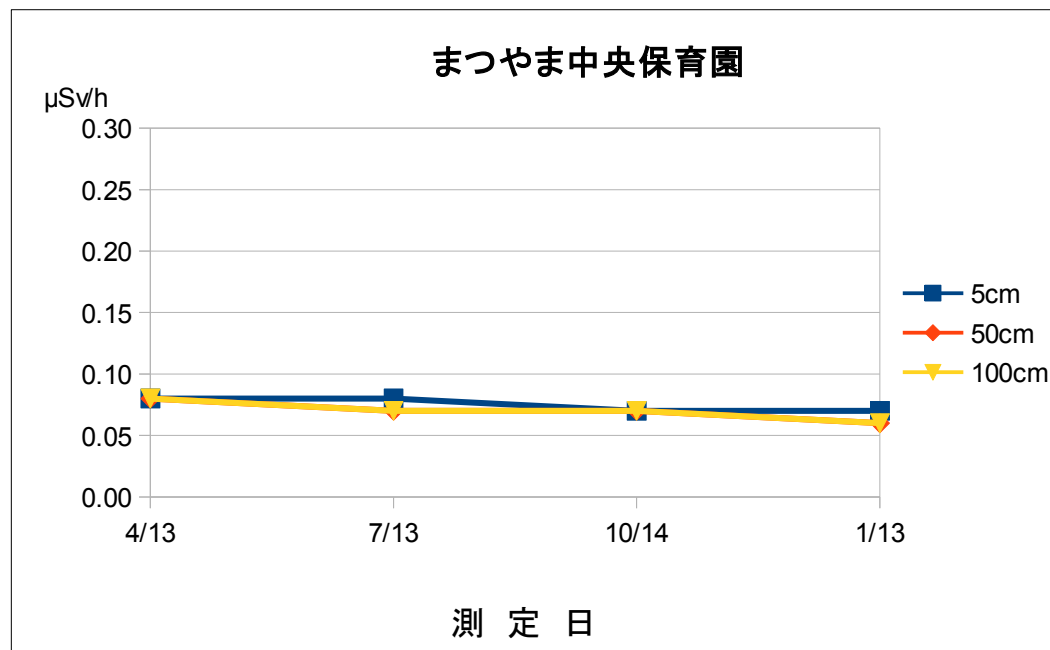

平成27年度 空間放射線量測定結果の推移

施設名	まつやま中央保育園				
測定場所	園庭中央				
測定日	時刻	天候	5cm	50cm	100cm
4/13	10:37	雨	0.08	0.08	0.08
7/13	11:20	晴	0.08	0.07	0.07
10/14	10:08	晴	0.07	0.07	0.07
1/13	11:06	晴	0.07	0.06	0.06

単位： $\mu\text{Sv/h}$

測定は、NaIシンチレーション式サーベイメータ（日立アロカ社製：TCS-172B）を使用しています。