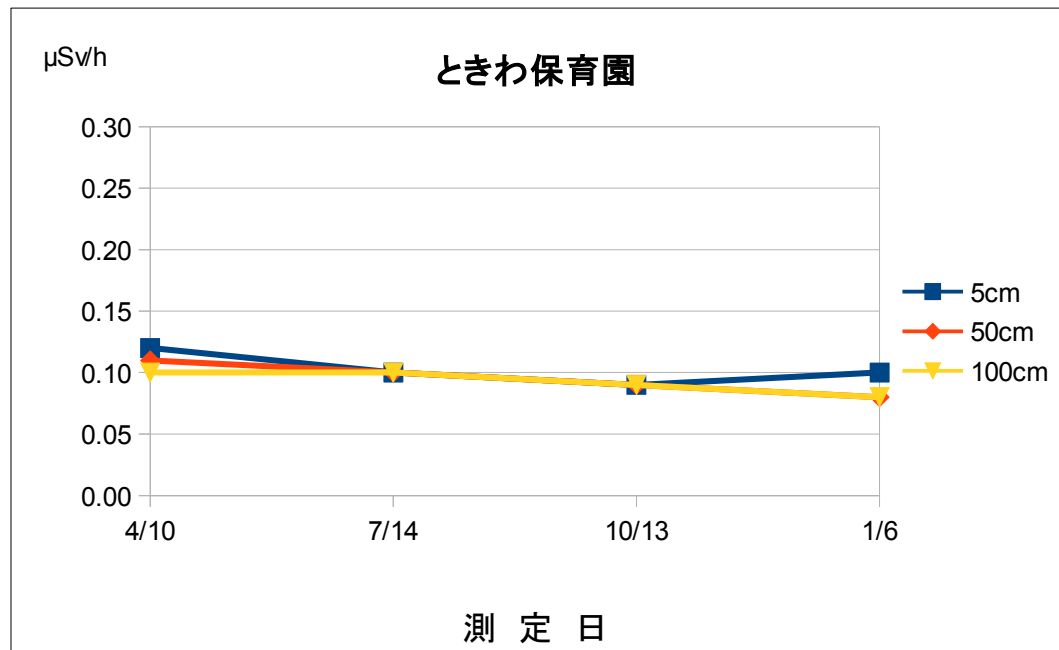

平成27年度 空間放射線量測定結果の推移

施設名	ときわ保育園				
測定場所	園庭中央				
測定日	時刻	天候	5cm	50cm	100cm
4/10	10:13	曇	0.12	0.11	0.10
7/14	13:45	晴	0.10	0.10	0.10
10/13	15:40	晴	0.09	0.09	0.09
1/6	14:15	曇	0.10	0.08	0.08

単位： $\mu\text{Sv/h}$

測定は、NaIシンチレーション式サーベイメータ（日立アロカ社製：TCS-172B）を使用しています。