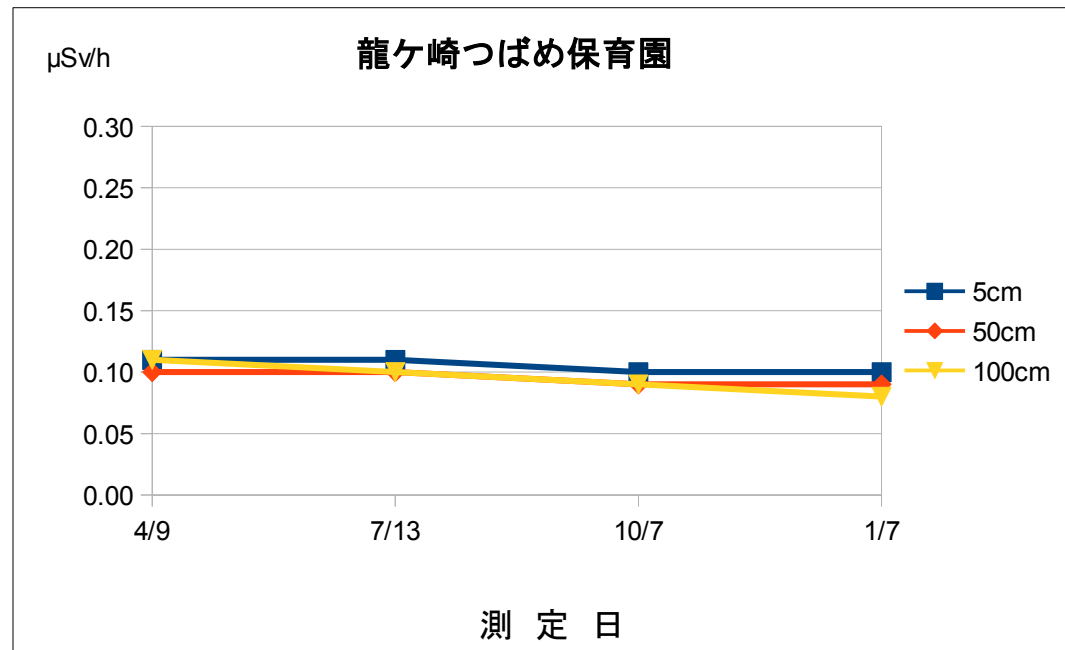

平成27年度 空間放射線量測定結果の推移

施設名	龍ヶ崎つばめ保育園				
測定場所	園庭中央				
測定日	時刻	天候	5cm	50cm	100cm
4/9	13:22	晴	0.11	0.10	0.11
7/13	14:38	晴	0.11	0.10	0.10
10/7	11:15	晴	0.10	0.09	0.09
1/7	15:10	晴	0.10	0.09	0.08

単位： $\mu\text{Sv/h}$

測定は、NaIシンチレーション式サーベイメータ（日立アロカ社製：TCS-172B）を使用しています。