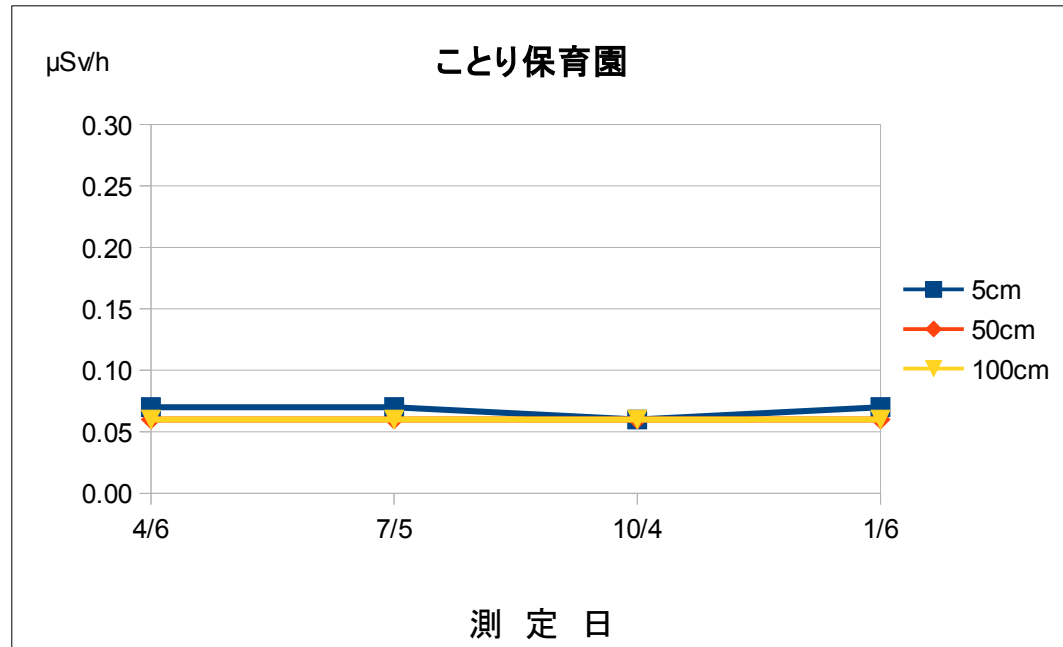

平成28年度 空間線量率測定結果の推移

施設名	ことり保育園				
測定場所	園庭中央				
測定日	時刻	天候	5cm	50cm	100cm
4/6	10:15	晴	0.07	0.06	0.06
7/5	14:25	曇	0.07	0.06	0.06
10/4	14:30	晴	0.06	0.06	0.06
1/6	14:45	晴	0.07	0.06	0.06

単位： $\mu\text{Sv/h}$

測定は、NaIシンチレーション式サーベイメータ（日立アロカ社製：TCS-172B）を使用しています。