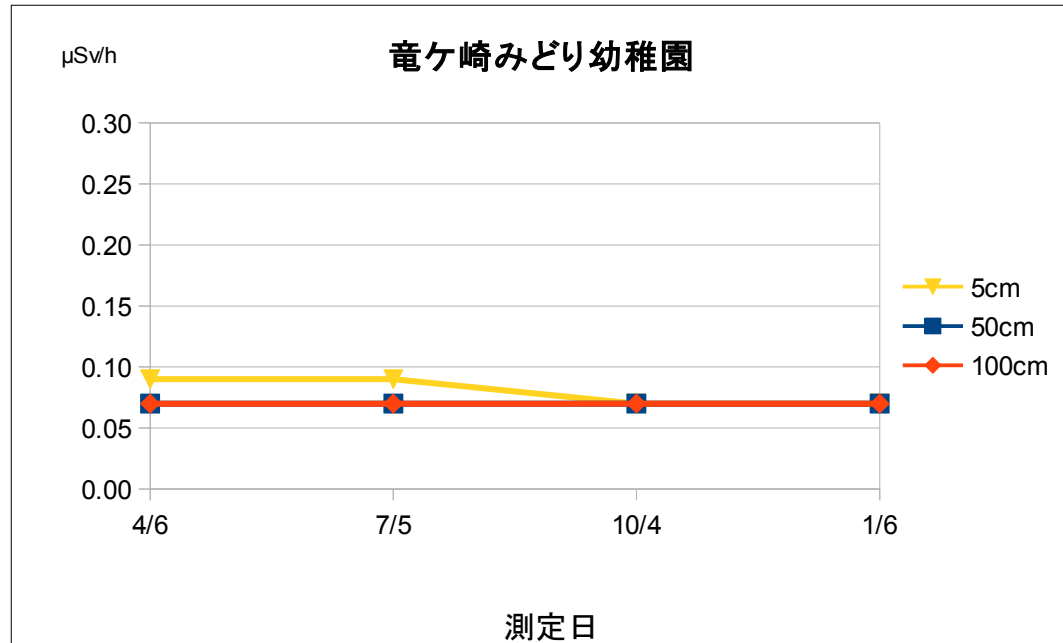

## 平成28年度 空間線量率測定結果の推移

施設名	竜ヶ崎みどり幼稚園				
測定場所	園庭中央				
測定日	時刻	天候	5cm	50cm	100cm
4/6	10:45	晴	0.09	0.07	0.07
7/5	14:55	曇	0.09	0.07	0.07
10/4	10:15	晴	0.07	0.07	0.07
1/6	15:05	晴	0.07	0.07	0.07

単位： $\mu\text{Sv/h}$

測定は、NaIシンチレーション式サーベイメータ（日立アロカ社製：TGS-172B）を使用しています。